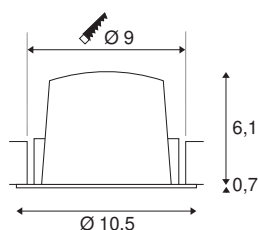

TECHNISCHE GEGEVENS

Art.nr.:	1003893
Aantal verschillende lichtopeningen	1
Secundaire stroom/spanning	500mA
Hoogte	6.8 cm
Diameter	10.5 cm
Inbouwdiameter	9 cm
Inbouwdiepte	7.5 cm
Nettogewicht	0.24 kg
Brutogewicht	0.28 kg
IP-code	IP 20 / IP 44
Beschermingsklasse	III
Schokbestendigheidsklasse	IK02
Schokbestendigheid	0,2 Joule
Montage	inbouw
Montagebeschrijving	plafond
Wattage	17.55 W
Lumen	1750 lm
Lichtkleurtemperatuur	4000 Kelvin
Stralingshoek	40 °
Kleur	zwart
CRI	90
UGR ≤	22