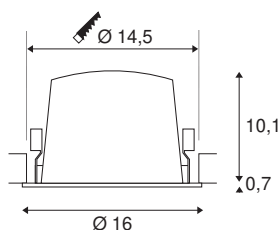

## TECHNISCHE GEGEVENS

Art.nr.:	1003988
Aantal verschillende lichtopeningen	1
Secundaire stroom/spanning	1050mA
Hoogte	10.8 cm
Diameter	16 cm
Inbouwdiameter	14.5 cm
Inbouwdiepte	11.5 cm
Nettogewicht	0.715 kg
Brutogewicht	0.87 kg
IP-code	IP 20 / IP 44
Beschermingsklasse	III
Schokbestendigheidsklasse	IK02
Schokbestendigheid	0,2 Joule
Montage	inbouw
Montagebeschrijving	plafond
Wattage	37.4 W
Lumen	3300 lm
Lichtkleurtemperatuur	2700 Kelvin
Stralingshoek	40 °
Kleur	zwart
CRI	90
UGR ≤	22