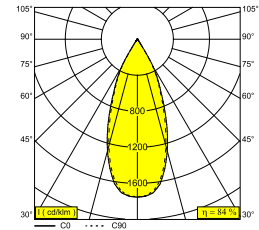

[Bekijk op website](#)

Algemene info

LOCATIE	binnen
INSTALLATIE	Plafond Inbouw
ZAAGMAAT/OPENING (MM)	rond - 76
INBOUWDIEPTE (MM)	90
DIKTE MONTAGEOPPERVLAK (MM)	min.5
STOF EN WATERDICHTHEID	IP20
GEWICHT (KG)	0.2
RICHTBAARHEID	0° tot 20° zwenkbaar
INFO	REFLECTOR WFL-37° EXCL.LED POWER SUPPLY 350-500mA-DC

Elektrische info

KLASSE	III
ENERGIE KLASSE	E

Info lichtbron

Lightsource Name	LED
Lichtbron	LED array 5,8-8,6W / CRI>90 (R9: 52) / 3000K / 734-1018lm
TM-30-15 Waarden	Rf: 90 / Rg: 99
SDCM	SDCM1
Risk-groep	RG1
LM80	L90B10 > 50000
LED techniek (lichtbron)	1018lm // 8,6W // 118lm/W
LED techniek (toestel)	860lm // 10W // 87lm/W

Benodigdheden

LED POWER SUPPLY 350 / 500mA-DC DIM

Opties

PLASTERKIT 101