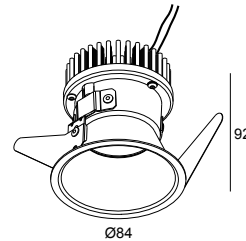

DEEP VARO AC 92733 DIM8 W

21927 9228 W

BESCHIKBAAR IN
ZWART 21927 9228 B
WIT 21927 9228 W

 [Bekijk op website](#)

Algemene info

LOCATIE	binnen
INSTALLATIE	Plafond Inbouw
ZAAGMAAT/OPENING (MM)	rond - 76
INBOUWDIEPTE (MM)	100
DIKTE MONTAGEOPPERVLAK (MM)	min.5
STOF EN WATERDICHTHEID	IP20
GEWICHT (KG)	0.3
RICHTBAARHEID	niet richtbaar
INFO	REFLECTOR FL-33°

Elektrische info

INGANGSSPANNING	230V / 50-60Hz
KLASSE	I
DIM TYPE	net-dimbaar (fase afsnijding)
ENERGIE KLASSE	F

Info lichtbron

Lightsource Name	LED
Lichtbron	AC LED array 8W / CRI>90 (R9: 55) / 2700K / 597lm
TM-30-15 Waarden	Rf: 92 / Rg: 98
SDCM	SDCM3
Risk-groep	RG1
LM80	L80B10 > 67000
LED techniek (lichtbron)	597lm // 8W // 75lm/W
LED techniek (toestel)	510lm // 8W // 64lm/W