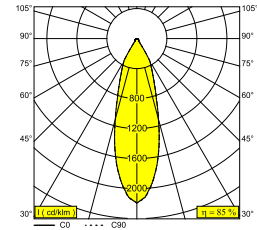

DEEP VARO AC 92733 DIM8 W

21927 9228 W

BESCHIKBAAR IN
ZWART 21927 9228 B
WIT 21927 9228 W

 [Bekijk op website](#)

Algemene info

LOCATIE	binnen
INSTALLATIE	Plafond Inbouw
ZAAGMAAT/OPENING (MM)	rond - 76
INBOUWDIEPTE (MM)	100
DIKTE MONTAGEOPPERVLAK (MM)	min.5
STOF EN WATERDICHTHEID	IP20
GEWICHT (KG)	0.3
RICHTBAARHEID	niet richtbaar
INFO	REFLECTOR FL-33°

Elektrische info

INGANGSSPANNING	230V / 50-60Hz
KLASSE	I
DIM TYPE	net-dimbaar (fase afsnijding)
ENERGIE KLASSE	F

Info lichtbron

Lightsource Name	LED
Lichtbron	AC LED array 8W / CRI>90 (R9: 55) / 2700K / 597lm
TM-30-15 Waarden	Rf: 92 / Rg: 98
SDCM	SDCM3
Risk-groep	RG1
LM80	L80B10 > 67000
LED techniek (lichtbron)	597lm // 8W // 75lm/W
LED techniek (toestel)	510lm // 8W // 64lm/W