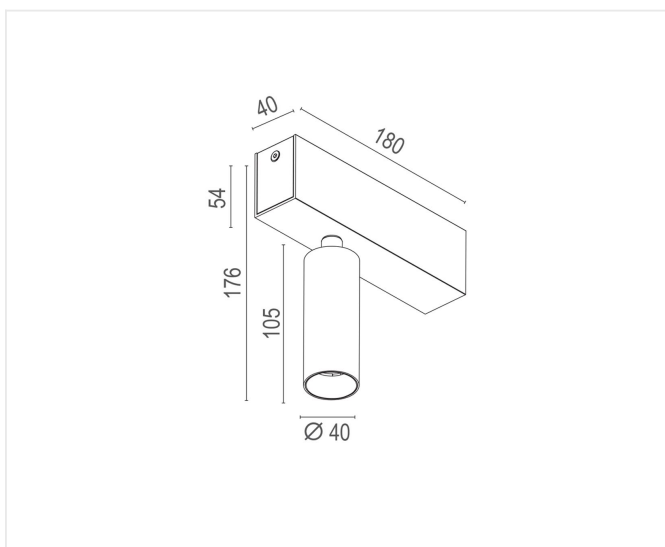

Madison wit 3000K

Opbouw armatuur voor plafond of wand in een moderne mat witte of zwarte afwerking. De spotmodule kan gedraaid en gekanteld worden in iedere gewenste richting.

7 W 230 V IP20 CCT 3000K Im 550 CRI >90

Referentie	LVM30001W
Prijs	€ 78,00

Afmeting plafondplaat	180 x 54 x 40 mm
Hoogte	176 mm
Materiaal	Aluminium
Kleur	Mat wit
LED	Bridgelux
LED Stroom	350 mA
Kleurtemp	3000K
Lumen	550 lm
CRI	>90
Beam	32°
IP	IP20