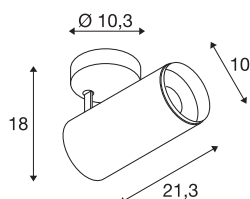

NUMINOS® SPOT DALI L

indoor led plafondopbouwarmatuur zwart/zwart 3000K 36°

Het NUMINOS armatuursysteem van SLV combineert technologie, design en functionaliteit als geen ander. Met verschillende downlights en spots kunt u duizend mogelijkheden voor lichtontwerp ervaren. Zoals bij de NUMINOS® SPOT DALI L indoor plafondopbouwarmatuur, die indruk maakt door zijn hoogwaardige afwerking en licht. De spot is perfect voor gerichte accentverlichting of zelfs verlichting van grotere gebieden. De plafondinbouwarmatuur overtuigt met een opgenomen vermogen van 28 Watt, een lichtsterkte van 2340 Lumen, een kleurtemperatuur van 3000 Kelvin en een kleurweergave-index van 90. De installatie is dan ook nog een fluitje van een cent. Wanneer kiest u voor NUMINOS® van SLV?

TECHNISCHE GEGEVENS

Art.nr.	1004587
Draai- of zwenkbaar	Draai- en kantelbaar
Montage	opbouw
Montagebeschrijving	plafond
dimbaar	Ja
Dimtechnologie	DALI
Primaire nominale spanning	220-240V ~50/60Hz
Secundaire stroom/spanning	700 mA
Beschermingsklasse	I
Wattage	28 W
minimale omgevingstemperatuur	-20 °C
maximale omgevingstemperatuur	30 °C
Aantal armaturen bij LS B16A	35
Aantal armaturen bij LS C16A	60
Niveau van inschakelstroom	30 A
Duur van inschakelstroom	2 µs
Lumen	2340 lm
Lichtkleurtemperatuur	3000 Kelvin
Stralingshoek	36 °
Kleur	zwart
CRI	90
UGR ≤	13

Lichtbron

791822	
--------	---

Toebehoren

1006169	NUMINOS® L , Frontring wit
---------	----------------------------

LXXBXX-gegevens	L80B50
Levensduur	50000 h
Lichtsterkteverdeling	rotatiesymmetrisch
Lichtuitlaat	direct
Risk Group	1
Lengte	21.3 cm
Hoogte	18 cm
Diameter	10 cm
Nettogewicht	1.15 kg
Brutogewicht	1.5 kg
BIG WHITE pagina	101