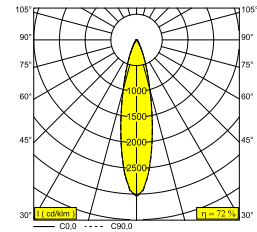

## PLAT-OH! TRIMLESS SOFT 93023 GC

29514 9010 GC

DISPONIBLE EN  
**NOIR** 29514 9010 B  
**COULEUR OR** 29514 9010 GC  
**BLANC** 29514 9010 W

 [Voir sur le site Web](#)

Informations générales	
<b>EMPLACEMENT</b>	interieur
<b>INSTALLATION</b>	Plafond Encastré
<b>FORME / TAILLE DE DÉCOUPE (MM)</b>	circulaire - ØKIT
<b>PROFONDEUR D'ENCASTREMENT (MM)</b>	55
<b>PROTECTION CONTRE LA PÉNÉTRATION</b>	IP20
<b>POIDS (KG)</b>	0.2
<b>ORIENTATION</b>	0° à 30° inclinable
<b>INFORMATIONS</b>	REFLECTOR FL-23° EXCL.LED POWER SUPPLY 350mA-DC

Informations électriques	
<b>CLASSE</b>	III
<b>CLASSE D'ÉNERGIE</b>	F

Info Source lumineuse	
Lightsource Name	LED
Source de lumière	LED array 6W / CRI>90 (R9: 50) / 3000K-1800K / 623lm
Valeurs TM-30	Rf: 90 / Rg: 99
SDCM	SDCM2
Groupe de risque	RG1
LM80	L90B10 > 50000
Techniques LED (source lumineuse)	623lm // 6W // 105lm/W
Techniques LED (luminaire)	448lm // 7W // 65lm/W