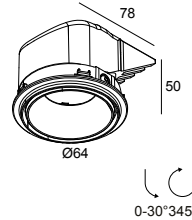

## PLAT-OH! TRIMLESS SOFT 93023 GC

29514 9010 GC

DISPONIBLE EN  
**NOIR** 29514 9010 B  
**COULEUR OR** 29514 9010 GC  
**BLANC** 29514 9010 W

 [Voir sur le site Web](#)

Informations générales	
<b>EMPLACEMENT</b>	interieur
<b>INSTALLATION</b>	Plafond Encastré
<b>FORME / TAILLE DE DÉCOUPE (MM)</b>	circulaire - ØKIT
<b>PROFONDEUR D'ENCASTREMENT (MM)</b>	55
<b>PROTECTION CONTRE LA PÉNÉTRATION</b>	IP20
<b>POIDS (KG)</b>	0.2
<b>ORIENTATION</b>	0° à 30° inclinable
<b>INFORMATIONS</b>	REFLECTOR FL-23° EXCL.LED POWER SUPPLY 350mA-DC

Conditions	
MOUNTING KIT PLAT-OH! TRIMLESS	
LED POWER SUPPLY 350mA-DC	

Pour des instructions d'installation détaillées, veuillez consulter le manuel: [29514\\_XXX0\\_HAND.pdf](#)