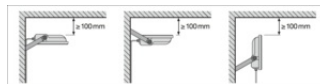

LOGISTIEKE GEGEVENS

Productcode	Verpakkingseenheid (stuks per verpakking)	Afmetingen (lengte x breedte x hoogte)	Brutogewicht	Volume
4099854305788	Vouwdoos 1	64 mm x 162 mm x 150 mm	585.00 g	1.56 dm³
4099854305795	Verzenddoos 12	402 mm x 338 mm x 175 mm	7604.00 g	23.78 dm³

De genoemde productcodes beschrijven de kleinste hoeveelheid die besteld kan worden. Eén verzendeenheid kan bestaan uit één of meer afzonderlijke producten. Bij het plaatsen van een order enkele of veelvouden van de verpakkingseenheid invoeren.

AANVULLENDE CATALOGUSINFORMATIE

					230 Vac			
A	B	C	IP	LED	C10A	B10A	C10A	
8W	60	45	5,5	2x ML	0,012m²	70	98	125
17W	70	58	8,5	2x ML	0,016m²	81	102	131
41W	108	78	8,5	2x ML	0,025m²	40	50	64

FL 10 P 10W 2K4LM 830 PS SY100 BK	6 W / 700 lm	6 W / 1100 lm
FL 10 P 10W 4K4LM 830 PS SY100 BK	6 W / 800 lm	6 W / 1300 lm
FL 10 P 10W 6K4LM 830 PS SY100 BK	6 W / 800 lm	6 W / 1300 lm
FL 20 P 17W 2K4LM 830 PS SY100 BK	11 W / 1000 lm	17 W / 2000 lm
FL 20 P 17W 4K4LM 830 PS SY100 BK	11 W / 1000 lm	17 W / 2000 lm
FL 20 P 17W 6K4LM 830 PS SY100 BK	11 W / 1000 lm	17 W / 2000 lm
FL 30 P 41W 2K4LM 830 PS SY100 BK	27 W / 2070 lm	41 W / 8000 lm
FL 30 P 41W 4K4LM 830 PS SY100 BK	27 W / 2070 lm	41 W / 8000 lm

Referenties / Links

– Voor garantie zie www.benelux.ledvance.com/garantie

DISCLAIMER

Onder voorbehoud van verandering zonder kennisgeving. Fouten en drukfouten voorbehouden. Zorg ervoor dat u de meest recente versie gebruikt.