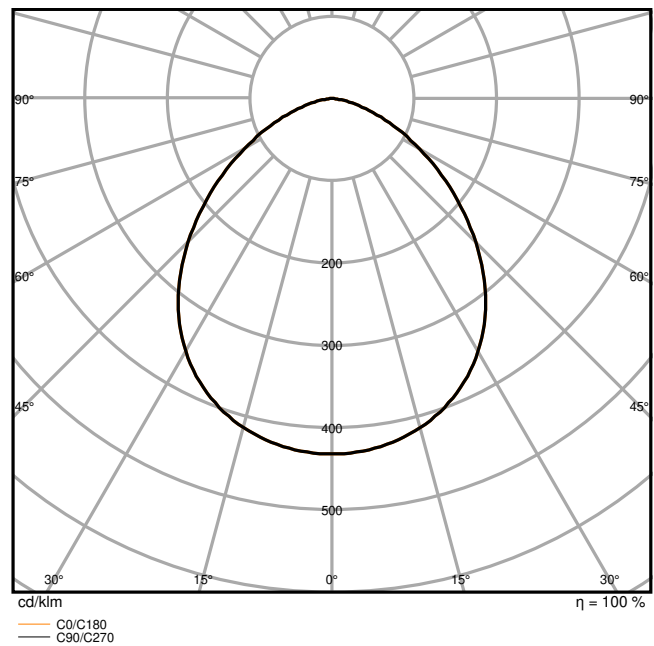

Productkenmerken

- Hoge lichtopbrengst: tot 145 lm/W
- IP-code: IP66
- Voorgeïnstalleerde, flexibele kabel van 1 m (H05RN-F), gewikkeld 3 x 1,0 mm² enkele draden
- Reflectorgebaseerde, symmetrische lichtverdeling met een uitstralingshoek van 100° x 100°
- Montagebeugel met 30° hoek en breed rotatiebereik

FL 20 P 17W 2K4LM 830 PS SY100 BK

FL 20 P 17W 2K4LM 830 PS SY100 BK

AFMETINGEN & GEWICHT

Lengte	157,00 mm
Breedte	38,00 mm
Hoogte	141,00 mm
Product gewicht	526,00 g
Kabellengte	1000 mm

FL 20 P SY100

MATERIALEN & KLEUREN