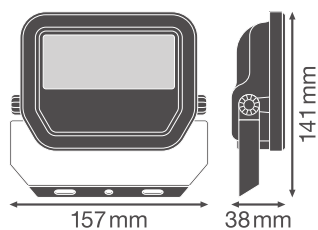

Productkenmerken

- Hoge lichtopbrengst: tot 145 lm/W
- IP-code: IP66
- Voorgeïnstalleerde, flexibele kabel van 1 m (H05RN-F), gewikkeld 3 x 1,0 mm² enkele draden
- Reflectorgebaseerde, symmetrische lichtverdeling met een uitstralingshoek van 100° x 100°
- Montagebeugel met 30° hoek en breed rotatiebereik

Fotometrische gegevens

Lichtstroom	2200 lm / 1465 lm
Lichtstroom efficiëntie	133 lm/W
Kleurtemperatuur	3000 K
Lichtkleur	Warm White
Kleurweergave-index Ra	80
Standaardafwijking van kleurproeven	5 sdc _m
Stroboscoopeffect waarde SVM	≤0.9
Fotobiologische veiligheidsgroep EN62778	RG1
Fotobiologische veiligheidsgroep EN62471	RG1
Stralingshoek	100 ° x 100 °

FL 20 P 17W 2K4LM 830 PS SY100 BK

FL 20 P 17W 2K4LM 830 PS SY100 BK

AFMETINGEN & GEWICHT

Lengte	157,00 mm
Breedte	38,00 mm
Hoogte	141,00 mm
Product gewicht	526,00 g
Kabellengte	1000 mm

FL 20 P SY100

MATERIALEN & KLEUREN