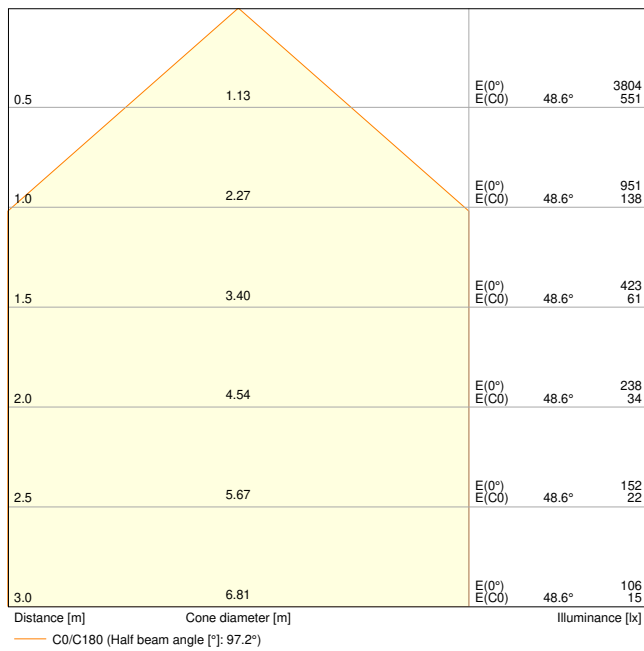

Productkenmerken

- Hoge lichtopbrengst: tot 145 lm/W
- IP-code: IP66
- Voorgeïnstalleerde, flexibele kabel van 1 m (H05RN-F), gewikkeld 3 x 1,0 mm² enkele draden
- Reflectorgebaseerde, symmetrische lichtverdeling met een uitstralingshoek van 100° x 100°
- Montagebeugel met 30° hoek en breed rotatiebereik

Fotometrische gegevens

Lichtstroom	2200 lm / 1465 lm
Lichtstroom efficiëntie	133 lm/W
Kleurtemperatuur	3000 K
Lichtkleur	Warm White
Kleurweergave-index Ra	80
Standaardafwijking van kleurproeven	5 sdc _m
Stroboscoopeffect waarde SVM	≤0.9
Fotobiologische veiligheidsgroep EN62778	RG1
Fotobiologische veiligheidsgroep EN62471	RG1
Stralingshoek	100 ° x 100 °

FL 20 P 17W 2K4LM 830 PS SY100 BK

FL 20 P 17W 2K4LM 830 PS SY100 BK

AFMETINGEN & GEWICHT

Lengte	157,00 mm
Breedte	38,00 mm
Hoogte	141,00 mm
Product gewicht	526,00 g
Kabellengte	1000 mm

FL 20 P SY100

MATERIALEN & KLEUREN