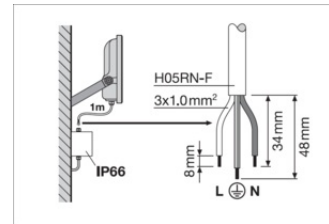

LOGISTIEKE GEGEVENS

Productcode	Verpakkingseenheid (stuks per verpakking)	Afmetingen (lengte x breedte x hoogte)	Brutogewicht	Volume
4099854305788	Vouwdoos 1	64 mm x 162 mm x 150 mm	585.00 g	1.56 dm³
4099854305795	Verzenddoos 12	402 mm x 338 mm x 175 mm	7604.00 g	23.78 dm³

De genoemde productcodes beschrijven de kleinste hoeveelheid die besteld kan worden. Eén verzendeenheid kan bestaan uit één of meer afzonderlijke producten. Bij het plaatsen van een order enkele of veelvouden van de verpakkingseenheid invoeren.

AANVULLENDE CATALOGUSINFORMATIE

					230 Vac			
A	B	C	IP	LED	C10A	B10A	C10A	
8W	60	45	5,5	2x ML	0,012m²	70	98	125
17W	70	58	8,5	2x ML	0,016m²	81	102	131
41W	108	78	8,5	2x ML	0,025m²	40	50	64

FL 10 P 10W 2K4LM 830 PS SY100 BK	6 W / 700 lm	6 W / 1100 lm
FL 10 P 10W 4K4LM 830 PS SY100 BK	6 W / 800 lm	6 W / 1300 lm
FL 10 P 10W 6K4LM 830 PS SY100 BK	6 W / 800 lm	6 W / 1300 lm
FL 20 P 17W 2K4LM 830 PS SY100 BK	11 W / 1000 lm	17 W / 2000 lm
FL 20 P 17W 4K4LM 830 PS SY100 BK	11 W / 1000 lm	17 W / 2000 lm
FL 20 P 17W 6K4LM 830 PS SY100 BK	11 W / 1000 lm	17 W / 2000 lm
FL 30 P 41W 2K4LM 830 PS SY100 BK	27 W / 2070 lm	41 W / 8000 lm
FL 30 P 41W 4K4LM 830 PS SY100 BK	27 W / 2070 lm	41 W / 8000 lm

Referenties / Links

– Voor garantie zie www.benelux.ledvance.com/garantie

DISCLAIMER

Onder voorbehoud van verandering zonder kennisgeving. Fouten en drukfouten voorbehouden. Zorg ervoor dat u de meest recente versie gebruikt.