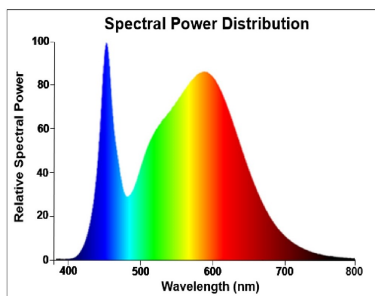

### Optical data

Kleurtemperatuur (K)	4000
Lichtkleur	Koelwit
CRI (Ra)	80
Initiële kleurvariatie (SDCM)	SDCM6
Kleurafwijking in de tijd	6
Luminous Intensity (cd)	1080
Bundel breedte (°)	36
Photobiological Risk Group	RG1
Vermogen van lumen aan einde nominale levensduur (lm)	70

## PHOTOMETRY