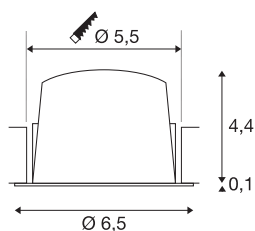

TECHNISCHE GEGEVENS

Art.nr.:	1005519
Secundaire stroom/spanning	200mA
Hoogte	4.5 cm
Diameter	6.5 cm
Inbouwdiameter	5.5 cm
Inbouwdiepte	11 cm
Nettogewicht	0.09 kg
Brutogewicht	0.096 kg
IP-code	IP 20 / IP 44
Beschermingsklasse	III
Schokbestendigheidsklasse	IK02
Schokbestendigheid	0,2 Joule
Montage	inbouw
Montagebeschrijving	plafond
Wattage	7 W
Lumen	730 lm
Lichtkleurtemperatuur	3000 Kelvin
Stralingshoek	20 °
Kleur	zwart
CRI	90
UGR ≤	16
LXXBXX-gegevens	L80B50