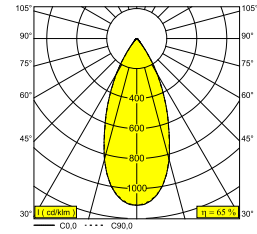

ENTERO RD-S TRIMLESS IP TW 96545 GC

28452 9030 GC

DISPONIBLE EN
NOIR 28452 9030 B
COULEUR OR 28452 9030 GC
BLANC 28452 9030 W

 [Voir sur le site Web](#)

Informations générales	
EMPLACEMENT	interieur
INSTALLATION	Plafond Encastré
FORME / TAILLE DE DÉCOUPE (MM)	circulaire - Ø KIT
PROFONDEUR D'ENCASTREMENT (MM)	115
PROTECTION CONTRE LA PÉNÉTRATION	IP44/20
POIDS (KG)	0.245
ORIENTATION	0° à 20° inclinable, 355° rotatif
INFORMATIONS	REFLECTOR WFL-45° EXCL.LED POWER SUPPLY 500mA-DC TW - (DALI DT8)

Informations électriques	
CLASSE	III
CLASSE D'ÉNERGIE	E

Info Source lumineuse	
Lightsource Name	LED
Source de lumière	LED array 9W / CRI>90 (R9: 50) / 2700K-6500K / 1087lm
Valeurs TM-30	Rf: 89 / Rg: 100
SDCM	SDCM2
Groupe de risque	RG1
LM80	L90B10 > 50000
Techniques LED (source lumineuse)	1087lm // 9W // 121lm/W
Techniques LED (luminaire)	707lm // 10W // 68lm/W