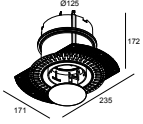

ENTERO RD-S TRIMLESS IP TW 96545 GC

28452 9030 GC

TERMINEZ VOTRE SPÉCIFICATION

les alimentations led

#

21012 0355 LED POWER SUPPLY 500mA-DC 2CH TW DIM5

1->2

kit de montage

28400 0010 MOUNTING KIT ENTERO RD-S O.F.A.

kit de montage plafond tendu

28400 0070 MOUNTING KIT ENTERO RD-S CSC

28400 0130 MOUNTING KIT ENTERO RD-S WSC

kit de montage - side air + light

29810 0100 MOUNTING KIT SIDE AIR ONLY 1

29810 0110 MOUNTING KIT SIDE AIR 105

ENTERO RD-S TRIMLESS IP TW 96545 GC

28452 9030 GC

kit de montage - top air only

29810 0200 MOUNTING KIT TOP AIR ONLY 1

kit de montage - no air

29810 0120 MOUNTING KIT NO AIR 105