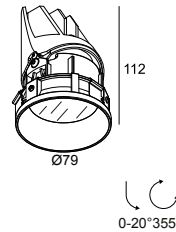

ENTERO RD-S TRIMLESS IP TW 96545 GC

28452 9030 GC

DISPONIBLE EN
NOIR 28452 9030 B
COULEUR OR 28452 9030 GC
BLANC 28452 9030 W

 [Voir sur le site Web](#)

Informations générales	
EMPLACEMENT	interieur
INSTALLATION	Plafond Encastré
FORME / TAILLE DE DÉCOUPE (MM)	circulaire - Ø KIT
PROFONDEUR D'ENCASTREMENT (MM)	115
PROTECTION CONTRE LA PÉNÉTRATION	IP44/20
POIDS (KG)	0.245
ORIENTATION	0° à 20° inclinable, 355° rotatif
INFORMATIONS	REFLECTOR WFL-45° EXCL.LED POWER SUPPLY 500mA-DC TW - (DALI DT8)

Conditions	
MOUNTING KIT ENTERO ROUND S	
MOUNTING KIT AIR 105	
LED POWER SUPPLY 500mA-DC TW	

ENTERO RD-S TRIMLESS IP TW 96545 GC

28452 9030 GC

Pour des instructions d'installation détaillées, veuillez consulter le manuel: [28452_XXX0_HAND.pdf](#)