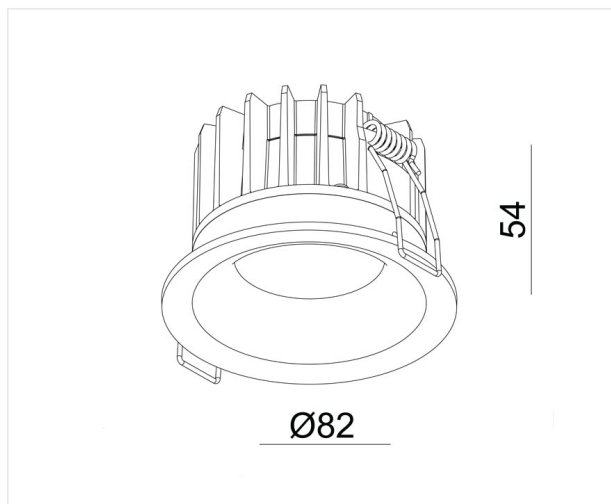

Zenith 2700K

Inbouwsport met reflector en beschermglaasje, in een strakke mat witte afwerking voor algemene toepassing in woningen, winkels en horeca.

10 W 230 V IP44 CCT 2700K Im 800 CRI >90 

Referentie	ZE9W27V8
Prijs excl. BTW	€ 83,00

Diameter	82 mm
Inbouwdiameter	68 mm
Inbouwhoogte	55 mm
Materiaal	Aluminium
Kleur	Mat wit RAL 9003
LED	Bridgelux COB
Led-stroom	500 mA
Levensduur +/-	40 000 hrs
Kleurtemp	2700K
Lumen	800 lm
CRI	>90
Beam	32°
Energie label	F