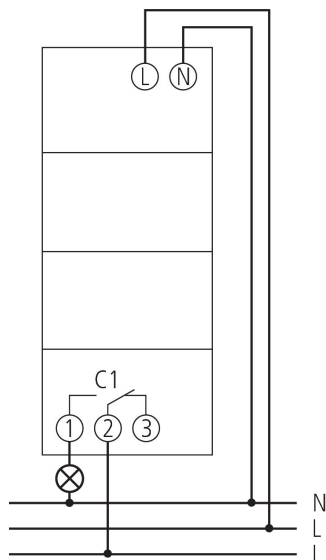

SELEKTA 170 top3

Artikelnr.: 1700130

theben

Aansluitschema's