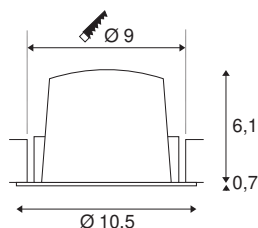

## NUMINOS® DL M

plafonnier encastré à LED indoor noir / noir 3000 K 55 ° avec ressorts à lame

Le système de luminaires NUMINOS de SLV allie technologie, design et fonctionnalité comme aucun autre. Découvrez des milliers d'aménagements lumineux avec les downlights et spotlights polyvalents. Il en va de même pour NUMINOS® DL M qui, sous forme de plafonnier encastré, séduit avec la meilleure qualité de finition et de lumière. Vous concevez ainsi un éclairage discret, moderne et compacte qui met les objets de la pièce en évidence. Le plafonnier encastré séduit avec une puissance de 17,55 watts, une intensité lumineuse de 1500 lumens, une température de couleur de 3000 kelvins et un indice de rendu des couleurs de 90. Le montage se fait ensuite en un tour de main. Quand allez-vous vous décider pour NUMINOS de SLV? La diversité modulaire vous attend.

## INFORMATIONS TECHNIQUES

N° art.	1003871
Nombre de sorties lumineuses différentes	1
Code IP	IP 20 / IP 44
Classe de résistance aux chocs	IK 02
Résistance au choc	0.2 Joule
Montage	Encastré
Infos de montage	Plafond
Courant / tension secondaire	500 mA
Indice de protection	III
Wattage	17.55 W
Température ambiante min.	-20 °C
Température ambiante max.	40 °C
Lumen	1500 lm
Température de couleur	3000 Kelvin
Angle faisceau	55 °
Coloris	noir
CRI	90
UGR ≤	22
Caractéristiques LXXBXX	L80B50
Durée de vie	50000 h
Répartition de l'intensité lumineuse	rotosymétrique
Faisceau lumineux	direct

Risk Group	1
Hauteur	6.8 cm
Diamètre	10.5 cm
Poids net	0.24 kg
Poids brut	0.28 kg
Forme de la découpe	rond
Profondeur d'encastrement	7.5 cm
Diamètre d'encastrement	9 cm
BIG WHITE, page	32