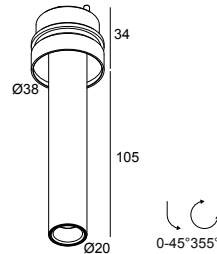

 [Bekijk op website](#)

Algemene info

LOCATIE	binnen
INSTALLATIE	Plafond Inbouw
ZAAGMAAT/OPENING (MM)	rond - Ø KIT
INBOUWDIEPTE (MM)	75
STOF EN WATERDICHTHEID	IP20
GEWICHT (KG)	0.2
RICHTBAARHEID	0° tot 45° zwenkbaar, 355° roteerbaar
INFO	REFLECTOR FL-30° EXCL.LED POWER SUPPLY 350-1050mA-DC UHO TUBE B included

Benodigheden

MOUNTING KIT UHO L TRIMLESS
LED POWER SUPPLY 350 / 500 / 700 / 1050mA-DC DIM

Voor gedetailleerde montage gegevens, consulteer de handleiding: [27217_XXX0_HAND.pdf](#)

UHO L TRIMLESS 93030 W

27217 9320 W