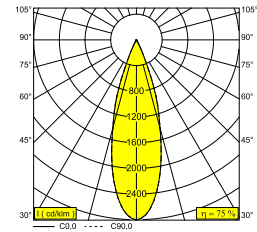

 [Bekijk op website](#)

Algemene info

LOCATIE	binnen
INSTALLATIE	Plafond Inbouw
ZAAGMAAT/OPENING (MM)	rond - Ø KIT
INBOUWDIEPTE (MM)	75
STOF EN WATERDICHTHEID	IP20
GEWICHT (KG)	0.2
RICHTBAARHEID	0° tot 45° zwenkbaar, 355° roteerbaar
INFO	REFLECTOR FL-30° EXCL.LED POWER SUPPLY 350-1050mA-DC UHO TUBE B included