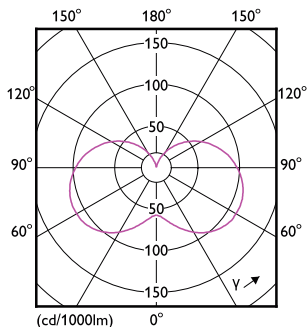

LEDcandle CorePro 5W B35 E14 840-GUL

LEDcandle CorePro B35 5W E14 827 FR-LDD