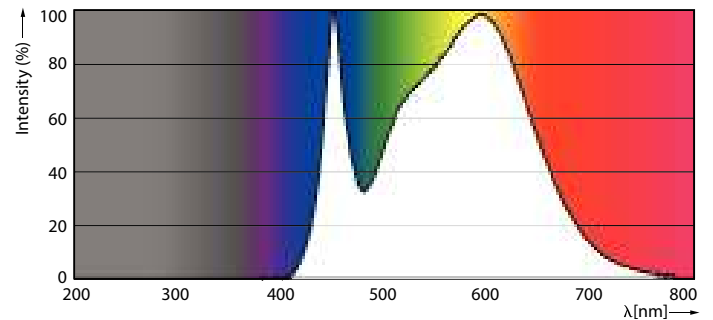

CorePro LED flammes et lustres

Consommation d'énergie kWh/1 000 h	5 kWh
Numéro d'enregistrement EPREL	453200
Données logistiques	
Code de produit complet	871951431254800
Nom du produit de la commande	CorePro LEDcandle ND 5-40W E14 840 B35 FR
Code barre produit	8719514312548

Code de commande	31254800
Code de commande local	31254800
Numérateur - Quantité par kit	1
Conditionnement par carton	10
SAP - Matériaux	929002968802
Net Weight (Piece)	0,040 kg

Schéma dimensionnel

Product	D	C
CorePro LEDcandle ND 5-40W E14 840 B35 FR	38 mm	114 mm

Données photométriques

LEDcandle CorePro 5W B35 E14 840 FR-POC