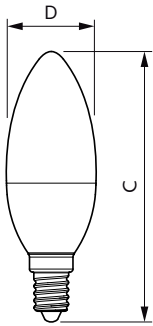

CorePro LED flammes et lustres

Consommation d'énergie kWh/1 000 h	5 kWh
Numéro d'enregistrement EPREL	453200
Données logistiques	
Code de produit complet	871951431254800
Nom du produit de la commande	CorePro LEDcandle ND 5-40W E14 840 B35 FR
Code barre produit	8719514312548

Code de commande	31254800
Code de commande local	31254800
Numérateur - Quantité par kit	1
Conditionnement par carton	10
SAP - Matériaux	929002968802
Net Weight (Piece)	0,040 kg

Schéma dimensionnel

CorePro LEDcandle ND 5-40W E14 840 B35 FR

Product	D	C
CorePro LEDcandle ND 5-40W E14 840 B35 FR	38 mm	114 mm