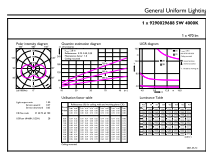

Données photométriques