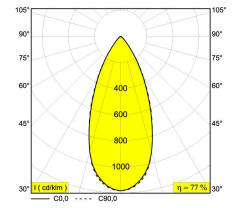

Date _____

_____

Name _____

_____

Client _____

_____

Project name _____

_____

Quote# _____

_____

Type/Quantity _____

_____

ENTERO SQ-S TRIMLESS 93045 28525 9330

[Weblink](#)

Opening formaat: Ø KIT mm

Inbouwdiepte: 110 mm

Beschikbare kleuren: ZWART (28525 9330 B)
WIT (28525 9330 W)
GOUD KLEUR (28525 9330 GC)

ADJUSTABLE 0-30°/355°
1 x LED 5,8-12,4W / CRI>90 / 3000K / 787-1467lm
REFLECTOR WFL-45°
EXCL.LED POWER SUPPLY 350-700mA-DC
Optional REFLECTOR 20° available

LED Technics: Lichtbron: 1467 lm // 12 W // 118 lm/W
Luminaire: 1136 lm // 14 W // 80 lm/W

Klasse: III

Gewicht: 0.24 KG

Protection level: IP20

Minimumafstand: n.v.t.

Opmerkingen: Max.500mA when using accessories

Energy Class: E

Accessoires: ENTERO S HONEYCOMB
ENTERO S LINEAR SPREAD LENS
ENTERO S SPREAD LENS
ENTERO S SOFTENING LENS
ENTERO S GLASS SBL

Benodigheden: MOUNTING KIT ENTERO SQUARE S
LED POWER SUPPLY 350 / 500 / 700mA-DC DIM