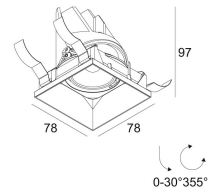

Date _____

_____

Name _____

_____

Client _____

_____

Project name _____

_____

Quote# _____

_____

Type/Quantity _____

_____

ENTERO SQ-S TRIMLESS 93045 28525 9330

[Weblink](#)

Opening formaat: Ø KIT mm

Inbouwdiepte: 110 mm

Beschikbare kleuren: ZWART (28525 9330 B)
WIT (28525 9330 W)
GOUD KLEUR (28525 9330 GC)

ADJUSTABLE 0-30°/355°
1 x LED 5,8-12,4W / CRI>90 / 3000K / 787-1467lm
REFLECTOR WFL-45°
EXCL.LED POWER SUPPLY 350-700mA-DC
Optional REFLECTOR 20° available

LED Technics: Lichtbron: 1467 lm // 12 W // 118 lm/W
Luminaire: 1136 lm // 14 W // 80 lm/W

Klasse: III

Gewicht: 0.24 KG

Protection level: IP20

Minimumafstand: n.v.t.

Opmerkingen: Max.500mA when using accessories

Energy Class: E

Accessoires: ENTERO S HONEYCOMB
ENTERO S LINEAR SPREAD LENS
ENTERO S SPREAD LENS
ENTERO S SOFTENING LENS
ENTERO S GLASS SBL

Benodigheden: MOUNTING KIT ENTERO SQUARE S
LED POWER SUPPLY 350 / 500 / 700mA-DC DIM