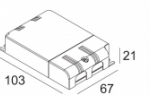

[Weblink](#) / [Specificatieblad](#)

LED POWER SUPPLY MULTI-POWER DIM5
300 90 68

110-240V / 0/ 50-60Hz