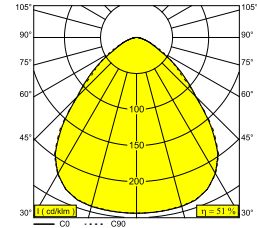

DIRO SBL M 83 B

202 296 83 B

BESCHIKBAAR IN
ZWART 202 296 83 B
WIT 202 296 83 W

 [Bekijk op website](#)

Algemene info

LOCATIE	binnen
INSTALLATIE	Plafond Inbouw
ZAAGMAAT/OPENING (MM)	rond - 156
INBOUWDIEPTE (MM)	70
DIKTE MONTAGEOPPERVLAK (MM)	max.25
STOF EN WATERDICHTHEID	IP43/20
GEWICHT (KG)	0.6
RICHTBAARHEID	niet richtbaar
INFO	INCL.LED POWER SUPPLY 350mA-DC INCL.PC SBL