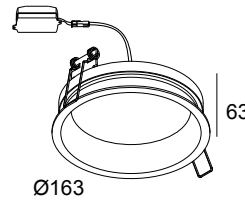

DIRO SBL M 83 B

202 296 83 B

BESCHIKBAAR IN
ZWART 202 296 83 B
WIT 202 296 83 W

 [Bekijk op website](#)

Algemene info

LOCATIE	binnen
INSTALLATIE	Plafond Inbouw
ZAAGMAAT/OPENING (MM)	rond - 156
INBOUWDIEPTE (MM)	70
DIKTE MONTAGEOPPERVLAK (MM)	max.25
STOF EN WATERDICHTHEID	IP43/20
GEWICHT (KG)	0.6
RICHTBAARHEID	niet richtbaar
INFO	INCL.LED POWER SUPPLY 350mA-DC INCL.PC SBL

Elektrische info

INGANGSSPANNING	100-240V / 50-60Hz
KLASSE	II
VOEDING INBEGREPEN	YES
DIM TYPE	niet dimbaar
ENERGIE KLASSE	D

Info lichtbron

Lightsource Name	LED
Lichtbron	LED FLEX 9,8W / CRI>80 / 3000K / 1500lm
LED techniek (lichtbron)	1500 lm // 9 W // 153 lm/W
LED techniek (toestel)	761lm // 11W // 68lm/W