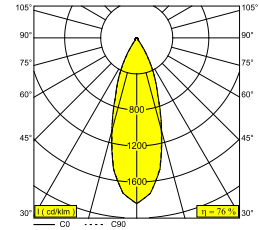

SPYCO CLIP AC 93033 DIM8 B

19918 9328 B

BESCHIKBAAR IN
ZWART 19918 9328 B
WIT 19918 9328 W

 [Bekijk op website](#)

Algemene info

LOCATIE	binnen
INSTALLATIE	Plafond Inbouw, Plafond Opbouw
ZAAGMAAT/OPENING (MM)	rond - 50
INBOUWDIEPTE (MM)	40
STOF EN WATERDICHTHEID	IP20
GEWICHT (KG)	0,3
RICHTBAARHEID	0° tot 90° zwenkbaar, 350° roteerbaar
INFO	REFLECTOR FL-33° BLACK version: INCL.SPY TUBE S B / WHITE version: INCL.SPY TUBE S W