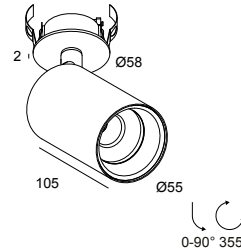

SPYCO CLIP AC 93033 DIM8 B

19918 9328 B

BESCHIKBAAR IN
ZWART 19918 9328 B
WIT 19918 9328 W

 [Bekijk op website](#)

Algemene info

LOCATIE	binnen
INSTALLATIE	Plafond Inbouw, Plafond Opbouw
ZAAGMAAT/OPENING (MM)	rond - 50
INBOUWDIEPTE (MM)	40
STOF EN WATERDICHTHEID	IP20
GEWICHT (KG)	0,3
RICHTBAARHEID	0° tot 90° zwenkbaar, 350° roteerbaar
INFO	REFLECTOR FL-33° BLACK version: INCL.SPY TUBE S B / WHITE version: INCL.SPY TUBE S W