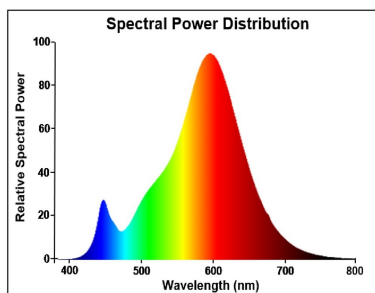

ToLEDo Retro Candle Gold

ToLEDo Retro Flamme Ambré 2,5W 225lm 825 E14

0029488

Données physiques

Longueur (mm)	97
Diamètre nominal produit (mm)	35
Poids (kg)	0.021

Emballage

Description de l'emballage	Carton
Code EAN	5410288294889
Longueur simple de l'emballage (cm)	11.0
Largeur simple de l'emballage (cm)	4.5
Hauteur emballage unitaire (cm)	4.5
DUN14 (outer)	15410288294886
Unités par emballage extérieur	6
Packaging outer length / height (cm)	14.3
Packaging outer width (cm)	9.7
Profondeur boîte extérieure (cm)	12.0

Sécurité

Condition de fonctionnement optimal (° C)	-20-40
Consignes de nettoyage en cas de bris	N/A
Lampe à objectif spécial	No
Utilisation pour applications sèches uniquement	Oui
Convient à l'éclairage résidentiel	Yes
Safety message	Ne convient pas aux luminaires fermés

PHOTOMÉTRIE

SCHÉMAS TECHNIQUES