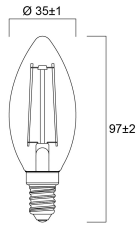

ToLEDo Retro Candle Gold

ToLEDo Retro Flamme Ambré 2,5W 225lm 825 E14

0029488