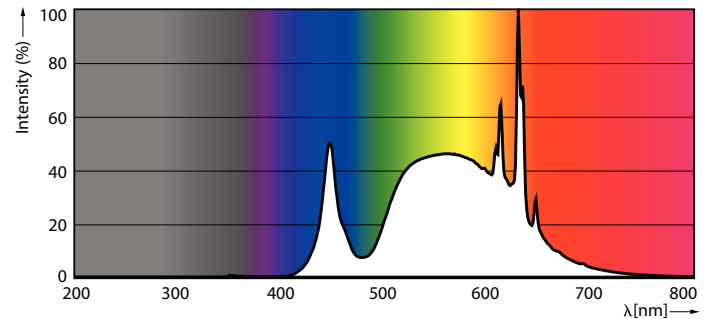

MASTER LEDbulb Ultra Efficient

MAS LEDBulbND7.3-100WE27840 A70 FRG UE

Dit is de meest efficiënte LED-lamp van Philips. Met zijn opbrengst van 210 lm/W kan ons bedrijf haar duurzaamheidsdoelen concreet maken. Met een levensduur van 50.000 uur wordt de vervangingscyclus verlengd, wat leidt tot minder afval. Dit is niet alleen een hoog SPEC-product, maar biedt ook de hoge lichtkwaliteit van Philips.

Product gegevens

Algemene informatie	
Lampvoet	E27 [E27]
CE-markering	Ja
Conform EU RoHS-richtlijn	Ja
Nominale levensduur (nom.)	50000 h
Schakelcyclus	50.000X
Meetreferentie van lichtstroom	Sphere
Laag	MASTER

MAS LEDBulbND7.3-100WE27840 A70 FRG UE

Product	D	C
MAS LEDBulbND7.3-100WE27840 A70 FRG UE	70 mm	127 mm

Fotometrische gegevens

General uniform lighting

Spectral Power Distribution Colour

MASTER LEDbulb Ultra Efficient