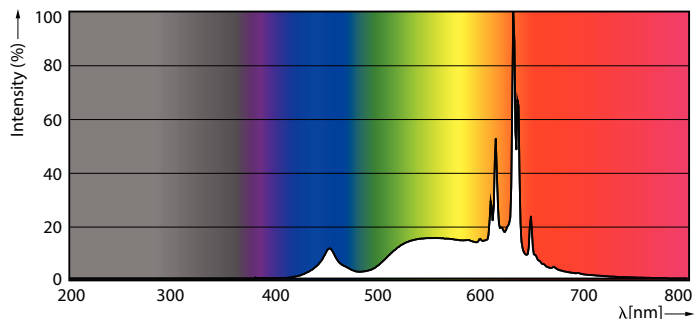

Product gegevens

Algemene informatie	
Lampvoet	E14 [E14]
CE-markering	Ja
Conform EU RoHS-richtlijn	Ja
Nominale levensduur (nom.)	25000 h
Schakelcyclus	20.000X
Meetreferentie van lichtstroom	Sphere
Laag	MASTER

LLMF bij einde nominale levensduur (nom.) 70 %	
--	--

Bedrijfs- en elektrische gegevens	
Ingangsfrequentie	50 tot 60 Hz
Power (Rated) (Nom)	3,4 W
Lampstroom (nom.)	24 mA
Overeenkomstig vermogen	40 W
Opstarttijd (nom.)	0,5 s
Opwarmtijd tot 60% lichtopbrengst (nom.)	0,5 s
Arbeidsfactor (nom.)	0,6
Spanning (nom.)	220-240 V

Maatschets

MAS LEDCandleDT3.4-40W E14927 BA35CL G

Product	D	C
MAS LEDCandleDT3.4-40W E14927 BA35CL G	35 mm	119 mm

Fotometrische gegevens

General uniform lighting

Spectral Power Distribution Colour

MASTER LED kaars- en kogellampen

Fotometrische gegevens

Light Distribution Diagram

Levensduur

Life Expectancy Diagram

Lumen Maintenance Diagram