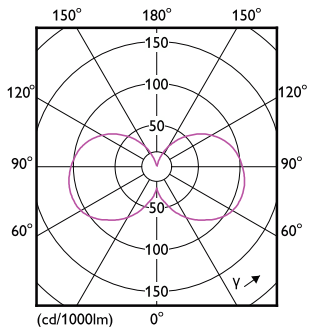

Maatschets

MAS LEDCandleDT3.4-40W E14927 BA35CL G

Product	D	C
MAS LEDCandleDT3.4-40W E14927 BA35CL G	35 mm	119 mm

Fotometrische gegevens

General uniform lighting

Spectral Power Distribution Colour

MASTER LED kaars- en kogellampen

Fotometrische gegevens

Light Distribution Diagram

Levensduur

Life Expectancy Diagram

Lumen Maintenance Diagram