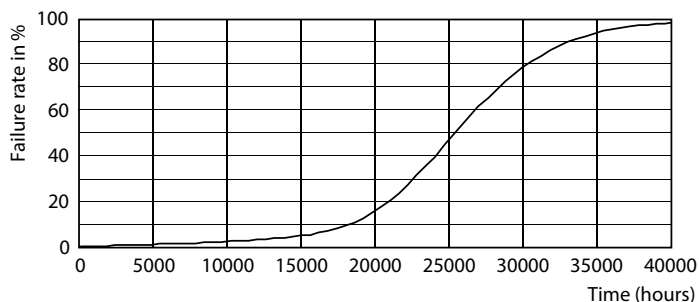

Levensduur

Life Expectancy Diagram