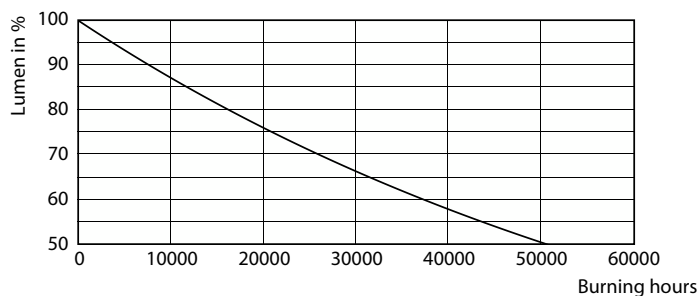

Product gegevens

Algemene informatie	
Lampvoet	E14 [E14]
CE-markering	Ja
Conform EU RoHS-richtlijn	Ja
Nominale levensduur (nom.)	25000 h
Schakelcyclus	20.000X
Meetreferentie van lichtstroom	Sphere
Laag	MASTER

LLMF bij einde nominale levensduur (nom.) 70 %	
--	--

Bedrijfs- en elektrische gegevens	
Ingangsfrequentie	50 tot 60 Hz
Power (Rated) (Nom)	3,4 W
Lampstroom (nom.)	24 mA
Overeenkomstig vermogen	40 W
Opstarttijd (nom.)	0,5 s
Opwarmtijd tot 60% lichtopbrengst (nom.)	0,5 s
Arbeidsfactor (nom.)	0,6
Spanning (nom.)	220-240 V

Fotometrische gegevens

Light Distribution Diagram

Levensduur

Life Expectancy Diagram

Lumen Maintenance Diagram