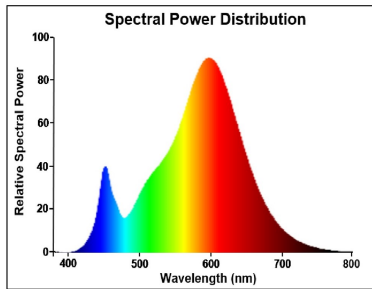

### Optical data

|                                                       |           |
|-------------------------------------------------------|-----------|
| Kleurtemperatuur (K)                                  | 2700      |
| Lichtkleur                                            | Homelight |
| CRI (Ra)                                              | 80        |
| Initiële kleurvariatie (SDCM)                         | SDCM6     |
| Kleurafwijking in de tijd                             | 6         |
| Luminous Intensity (cd)                               | 700       |
| Bundel breedte (°)                                    | 36        |
| Photobiological Risk Group                            | RG1       |
| Vermogen van lumen aan einde nominale levensduur (lm) | 70        |

## PHOTOMETRY