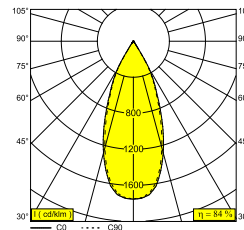

PARTOU OK 93037 W-W

25214 9330 W-W

DISPONIBLE EN

NOIR-NOIR 25214 9330 B-B

NOIR-CHROME FONCÉ 25214 9330 B-DC

BLANC-BLANC 25214 9330 W-W

 [Voir sur le site Web](#)

Informations générales

EMPLACEMENT	interieur
INSTALLATION	Plafond Encastré
FORME / TAILLE DE DÉCOUPE (MM)	circulaire - 76
PROFONDEUR D'ENCASTREMENT (MM)	90
ÉPAISSEUR DE LA SURFACE DE MONTAGE (MM)	min.5
PROTECTION CONTRE LA PÉNÉTRATION	IP20
POIDS (KG)	0.2
ORIENTATION	0° à 20° inclinable
INFORMATIONS	REFLECTOR WFL-37° EXCL.LED POWER SUPPLY 350-500mA-DC