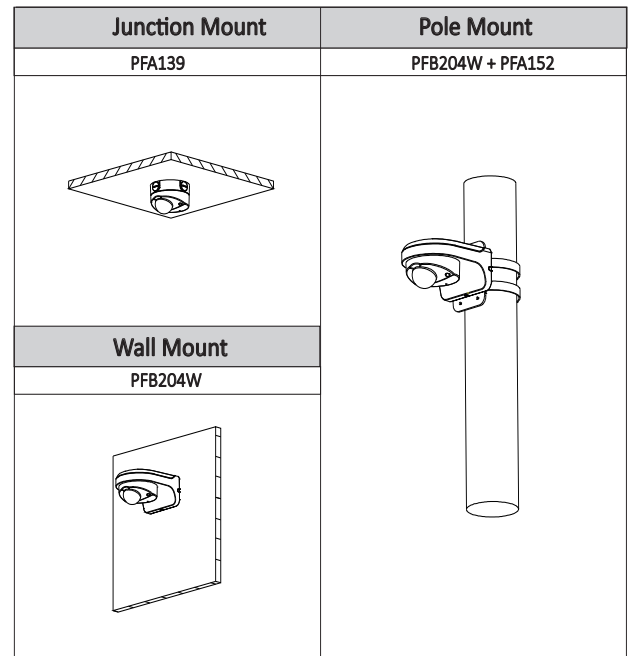

Construction

Casing	Metal
Dimensions	Φ106mm×50.3mm (4.17"×1.98")
Net Weight	0.4kg (0.88lb)
Gross Weight	0.44kg (0.97lb)

Ordering Information

Type	Part Number	Description
4MP camera	DH-IPC-HDBW4431FP-AS-0360B	4MP IR Mini Dome Network Camera,WDR,PAL
	DH-IPC-HDBW4431FN-AS-0360B	4MP IR Mini Dome Network Camera,WDR,NTSC
	IPC-HDBW4431FP-AS-0360B	4MP IR Mini Dome Network Camera,WDR,PAL
	IPC-HDBW4431FN-AS-0360B	4MP IR Mini Dome Network Camera,WDR,NTSC
	DH-IPC-HDBW4431FP-AS-0280B	4MP IR Mini Dome Network Camera,WDR,PAL
	DH-IPC-HDBW4431FN-AS-0280B	4MP IR Mini Dome Network Camera,WDR,NTSC
	IPC-HDBW4431FP-AS-0280B	4MP IR Mini Dome Network Camera,WDR,PAL
	IPC-HDBW4431FN-AS-0280B	4MP IR Mini Dome Network Camera,WDR,NTSC
	DH-IPC-HDBW4431FP-AS-0600B	4MP IR Mini Dome Network Camera,WDR,PAL
	DH-IPC-HDBW4431FN-AS-0600B	4MP IR Mini Dome Network Camera,WDR,NTSC
	IPC-HDBW4431FP-AS-0600B	4MP IR Mini Dome Network Camera,WDR,PAL
	IPC-HDBW4431FN-AS-0600B	4MP IR Mini Dome Network Camera,WDR,NTSC
	Accessories (optional)	PFB204W
PFA139		Junction box
PFA152		Pole mount

Accessories

Optional:

PFA139 Junction Box

PFB204W Wall Mount

PFA152 Pole Mount

Dimensions (mm/inch)