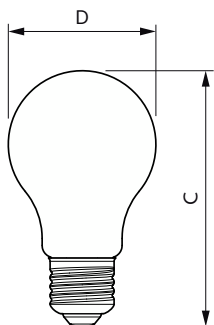

Données du produit

Caractéristiques générales	
Culot	E27 [E27]
Marquage CE	Oui
Conforme à la directive RoHS UE	Oui
Durée de vie nominale (nom.)	50000 h
Cycle d'allumage	50000X
Référence de mesure du flux	Sphere
Niveau	MASTER

Photométries et colorimétries	
Code couleur	830 [CCT de 3 000 K]
Flux lumineux (nom.)	840 lm
Couleur	Blanc (WH)
Température de couleur proximale (nom.)	3000 K
Efficacité lumineuse (valeur nominale)	210 lm/W

Schéma dimensionnel

MAS LEDBulbND4-60W E27 830 A60 FR G UE

Product	D	C
MAS LEDBulbND4-60W E27 830 A60 FR G UE	60 mm	105 mm

Données photométriques

General uniform lighting

Light Distribution Diagram

Ampoule LED MASTER UltraEfficient