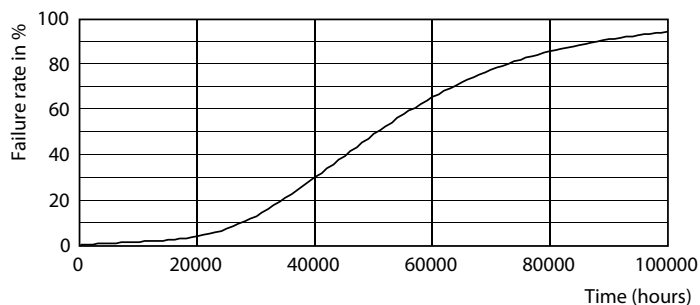

Durée de vie

Life Expectancy Diagram