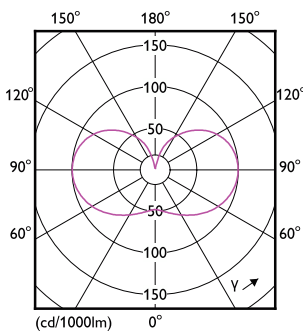

Photométries et colorimétries	
Code couleur	830 [CCT de 3 000 K]
Flux lumineux (nom.)	840 lm
Couleur	Blanc (WH)
Température de couleur proximale (nom.)	3000 K
Efficacité lumineuse (valeur nominale)	210 lm/W

Ampoule LED MASTER UltraEfficient

Tension (nom.)	220-240 V
Températures	
Température maximale du boîtier (nom.)	70 °C
Gestion et gradation	
avec gradation	Non
Matériaux et finitions	
Finition de l'ampoule	Dépoli
Forme de l'ampoule	A60 [A 60mm]
Normes et recommandations	
Classe d'efficacité énergétique	A
Consommation d'énergie kWh/1 000 h	4 kWh

Schéma dimensionnel

MAS LEDBulbND4-60W E27 830 A60 FR G UE

Product	D	C
MAS LEDBulbND4-60W E27 830 A60 FR G UE	60 mm	105 mm

Données photométriques

General uniform lighting

Light Distribution Diagram

Ampoule LED MASTER UltraEfficient

Données photométriques

Spectral Power Distribution Colour

Durée de vie

Life Expectancy Diagram

Lumen Maintenance Diagram