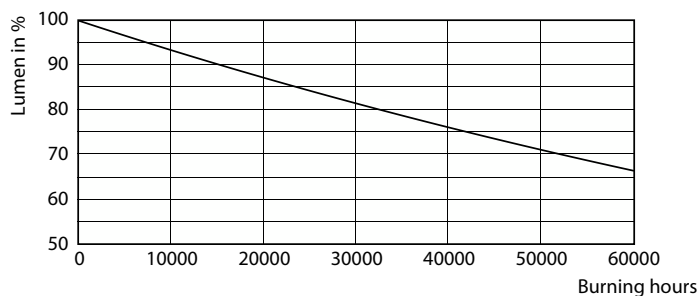

Données du produit

Caractéristiques générales	
Culot	E27 [E27]
Marquage CE	Oui
Conforme à la directive RoHS UE	Oui
Durée de vie nominale (nom.)	50000 h
Cycle d'allumage	50000X
Référence de mesure du flux	Sphere
Niveau	MASTER

Photométries et colorimétries	
Code couleur	830 [CCT de 3 000 K]
Flux lumineux (nom.)	840 lm
Couleur	Blanc (WH)
Température de couleur proximale (nom.)	3000 K
Efficacité lumineuse (valeur nominale)	210 lm/W

Caractéristiques électriques	
Variation des coordonnées trichromatiques en fonction du temps de fonctionnement	<6
Indice de rendu des couleurs (nom.)	80
LLMF à la fin de la durée de vie nominale (nom.)	70 %

Données photométriques

Spectral Power Distribution Colour

Durée de vie

Life Expectancy Diagram

Lumen Maintenance Diagram