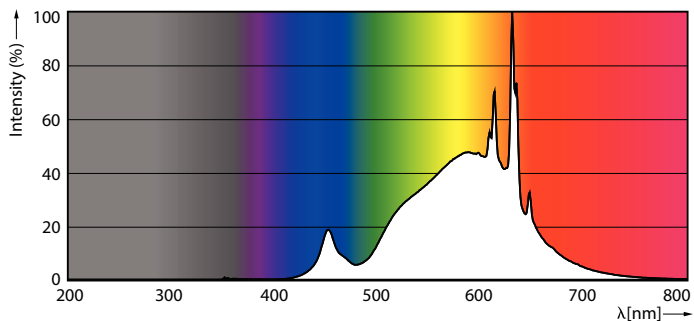

Photométries et colorimétries	
Code couleur	830 [CCT de 3 000 K]
Flux lumineux (nom.)	840 lm
Couleur	Blanc (WH)
Température de couleur proximale (nom.)	3000 K
Efficacité lumineuse (valeur nominale)	210 lm/W

Caractéristiques électriques	
Variation des coordonnées trichromatiques en fonction du temps de fonctionnement	<6
Indice de rendu des couleurs (nom.)	80
LLMF à la fin de la durée de vie nominale (nom.)	70 %

Schéma dimensionnel

MAS LEDBulbND4-60W E27 830 A60 FR G UE

Product	D	C
MAS LEDBulbND4-60W E27 830 A60 FR G UE	60 mm	105 mm

Données photométriques

General uniform lighting

Light Distribution Diagram

Ampoule LED MASTER UltraEfficient

Données photométriques

Spectral Power Distribution Colour

Durée de vie

Life Expectancy Diagram

Lumen Maintenance Diagram