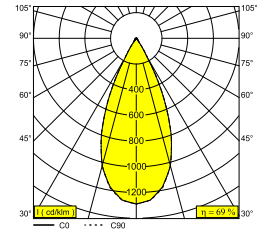

VARO 2 S OK 93045 W

21933 9320 W

BESCHIKBAAR IN
ZWART 21933 9320 B
WIT 21933 9320 W

 [Bekijk op website](#)

Algemene info

LOCATIE	binnen
INSTALLATIE	Plafond Inbouw
ZAAGMAAT/OPENING (MM)	square - 165 x 85
INBOUWDIEPTE (MM)	75
DIKTE MONTAGEOPPERVLAK (MM)	max.25
STOF EN WATERDICHTHEID	IP20
GEWICHT (KG)	0.3
RICHTBAARHEID	0° tot 20° zwenkbaar, 350° roteerbaar
INFO	REFLECTOR FL-45° EXCL.LED POWER SUPPLY 350mA-DC VARO 2 S OK COVER BLACK or WHITE included

Elektrische info

KLASSE	III
ENERGIE KLASSE	D

Info lichtbron

Lightsource Name	LED
Lichtbron	2 x (LED array 5,8W / CRI>90 (R9: 52) / 3000K / 787lm)
TM-30-15 Waarden	Rf: 90 / Rg: 99
SDCM	SDCM1
Risk-groep	RG1
LM80	L90B10 > 50000
LED techniek (lichtbron)	1574lm // 11,6W // 135lm/W
LED techniek (toestel)	1082lm // 13W // 81lm/W