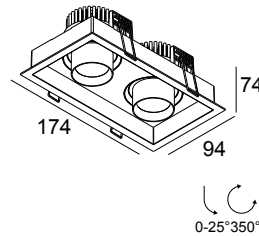

VARO 2 S OK 93045 W

21933 9320 W

BESCHIKBAAR IN
ZWART 21933 9320 B
WIT 21933 9320 W

 [Bekijk op website](#)

Algemene info

LOCATIE	binnen
INSTALLATIE	Plafond Inbouw
ZAAGMAAT/OPENING (MM)	square - 165 x 85
INBOUWDIEPTE (MM)	75
DIKTE MONTAGEOPPERVLAK (MM)	max.25
STOF EN WATERDICHTHEID	IP20
GEWICHT (KG)	0.3
RICHTBAARHEID	0° tot 20° zwenkbaar, 350° roteerbaar
INFO	REFLECTOR FL-45° EXCL.LED POWER SUPPLY 350mA-DC VARO 2 S OK COVER BLACK or WHITE included

Elektrische info

KLASSE	III
ENERGIE KLASSE	D

Info lichtbron

Lightsource Name	LED
Lichtbron	2 x (LED array 5,8W / CRI>90 (R9: 52) / 3000K / 787lm)
TM-30-15 Waarden	Rf: 90 / Rg: 99
SDCM	SDCM1
Risk-groep	RG1
LM80	L90B10 > 50000
LED techniek (lichtbron)	1574lm // 11,6W // 135lm/W
LED techniek (toestel)	1082lm // 13W // 81lm/W