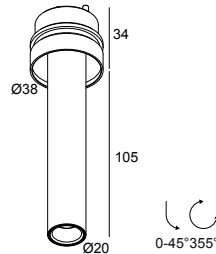

UHO L TRIMLESS 92730 FBR

27217 9220 FBR

BESCHIKBAAR IN

ZWART 27217 9220 B

FLEMISH BRONZE 27217 9220 FBR

FLEMISH GOLD 27217 9220 FG

GOUD KLEUR 27217 9220 GC

WIT 27217 9220 W

[Bekijk op website](#)

Algemene info

LOCATIE	binnen
INSTALLATIE	Plafond Inbouw
ZAAGMAAT/OPENING (MM)	rond - Ø KIT
INBOUWDIEPTE (MM)	75
STOF EN WATERDICHTHEID	IP20
GEWICHT (KG)	0.2
RICHTBAARHEID	0° tot 45° zwenkbaar, 355° roteerbaar
INFO	REFLECTOR FL-30° EXCL.LED POWER SUPPLY 350-1050mA-DC UHO TUBE B included

Elektrische info

KLASSE	III
ENERGIE KLASSE	F

Info lichtbron

Lightsource Name	LED
Lichtbron	LED cluster 1-3,1W / CRI>90 (R9: 50) / 2700K / 120-303lm
TM-30-15 Waarden	Rf: 91 / Rg: 99
SDCM	SDCM3
Risk-groep	RG2
LM80	L90B10 > 120000
LED techniek (lichtbron)	303lm // 3,1W // 98lm/W
LED techniek (toestel)	228lm // 4W // 64lm/W

Benodigheden

MOUNTING KIT UHO L TRIMLESS
LED POWER SUPPLY 350 / 500 / 700 / 1050mA-DC DIM

Voor gedetailleerde montage gegevens, consulteer de handleiding: [27217_XXX0_HAND.pdf](#)