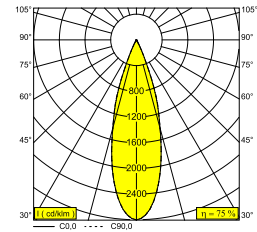

UHO L TRIMLESS 92730 FBR

27217 9220 FBR

BESCHIKBAAR IN

ZWART 27217 9220 B

FLEMISH BRONZE 27217 9220 FBR

FLEMISH GOLD 27217 9220 FG

GOUD KLEUR 27217 9220 GC

WIT 27217 9220 W

[Bekijk op website](#)

Algemene info

LOCATIE	binnen
INSTALLATIE	Plafond Inbouw
ZAAGMAAT/OPENING (MM)	rond - Ø KIT
INBOUWDIEPTE (MM)	75
STOF EN WATERDICHTHEID	IP20
GEWICHT (KG)	0.2
RICHTBAARHEID	0° tot 45° zwenkbaar, 355° roteerbaar
INFO	REFLECTOR FL-30° EXCL.LED POWER SUPPLY 350-1050mA-DC UHO TUBE B included

Elektrische info

KLASSE	III
ENERGIE KLASSE	F

Info lichtbron

Lightsource Name	LED
Lichtbron	LED cluster 1-3,1W / CRI>90 (R9: 50) / 2700K / 120-303lm
TM-30-15 Waarden	Rf: 91 / Rg: 99
SDCM	SDCM3
Risk-groep	RG2
LM80	L90B10 > 120000
LED techniek (lichtbron)	303lm // 3,1W // 98lm/W
LED techniek (toestel)	228lm // 4W // 64lm/W

Benodigheden

MOUNTING KIT UHO L TRIMLESS
LED POWER SUPPLY 350 / 500 / 700 / 1050mA-DC DIM

Voor gedetailleerde montage gegevens, consulteer de handleiding: [27217_XXX0_HAND.pdf](#)