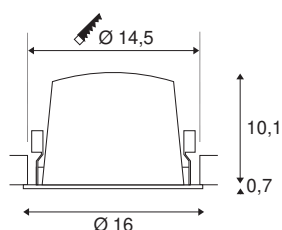

NUMINOS® DL XL

indoor led plafondbouwarmatuur zwart/chroom
4000K 55°

Het NUMINOS armatuursysteem van SLV combineert technologie, design en functionaliteit als geen ander. Met een verscheidenheid aan downlights en spots, kunt u duizend verlichtingsontwerpmogelijkheden ervaren. Daartoe behoort ook NUMINOS® DL XL, die overtuigt als plafondbouwarmatuur met de beste afwerkings- en lichtkwaliteit. Op die manier kunt u een discrete, moderne en ruimtebesparende verlichting creëren die de aandacht vestigt op voorwerpen of de ruimte. De plafondbouwarmatuur overtuigt met een opgenomen vermogen van 37,4 watt, een lichtsterkte van 3750 lumen, een kleurtemperatuur van 4000 Kelvin en een hoge kleurweergave-index van meer dan 90. U kunt de montage dan in een mum van tijd afronden. Wanneer kiest u voor NUMINOS van SLV? Modulaire diversiteit wacht op u.

TECHNISCHE GEGEVENS

Art.nr.:	1004041
Aantal verschillende lichtopeningen	1
Secundaire stroom/spanning	1050mA
Hoogte	10.8 cm
Diameter	16 cm
Inbouwdiameter	14.5 cm
Inbouwdiepte	11.5 cm
Nettogewicht	0.715 kg
Brutogewicht	0.87 kg
IP-code	IP 20 / IP 44
Beschermingsklasse	III
Schokbestendigheidsklasse	IK02
Schokbestendigheid	0,2 Joule
Montage	inbouw
Montagebeschrijving	plafond
Wattage	37.4 W
Lumen	3750 lm
Lichtkleurtemperatuur	4000 Kelvin
Stralingshoek	55 °
Kleur	zwart
CRI	90
UGR ≤	19