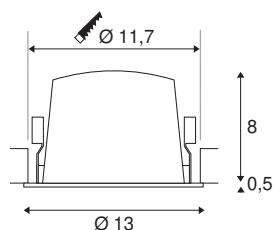

NUMINOS® DL L

indoor led plafondbouwarmatuur wit/zwart 2700K 40°

Het NUMINOS armatuursysteem van SLV combineert functie, design en technologie op perfecte wijze. Zo kunt u met verschillende downlights en spots duizend mogelijkheden voor lichtontwerp ervaren. Ook met de NUMINOS® DL L plafondbouwarmatuur, die overtuigt door de beste afwerking en lichtkwaliteit. Ideaal voor een onopvallende, moderne en ruimtebesparende verlichting die de aandacht vestigt op voorwerpen of de ruimte. De plafondbouwarmatuur kan overtuigen met een opgenomen vermogen van 25,41 watt, een lichtsterkte van 2150 lumen, een kleurtemperatuur van 2700 Kelvin en een hoge kleurweergave-index van meer dan 90. De eenvoudige installatie is dan nog slechts een formaliteit. Wanneer kiest u voor NUMINOS® van SLV?

TECHNISCHE GEGEVENS

Art.nr.:	1003928
Aantal verschillende lichtopeningen	1
Secundaire stroom/spanning	700mA
Hoogte	8.5 cm
Diameter	13 cm
Inbouwdiameter	11.7 cm
Inbouwdiepte	9 cm
Nettogewicht	0.42 kg
Brutogewicht	0.449 kg
IP-code	IP 20 / IP 44
Beschermingsklasse	III
Schokbestendigheidsklasse	IK02
Schokbestendigheid	0,2 Joule
Montage	inbouw
Montagebeschrijving	plafond
Wattage	25.41 W
Lumen	2150 lm
Lichtkleurtemperatuur	2700 Kelvin
Stralingshoek	40 °
Kleur	wit
CRI	90
UGR ≤	22