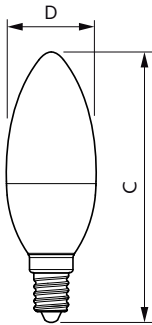

Product gegevens

Algemene informatie		LLMF bij einde nominale levensduur (nom.) 70 %	
Lampvoet	E14 [E14]	Bedrijfs- en elektrische gegevens	
CE-markering	Ja	Ingangsfrequentie	50 tot 60 Hz
Conform EU RoHS-richtlijn	Ja	Power (Rated) (Nom)	2,8 W
Nominale levensduur (nom.)	15000 h	Lampstroom (nom.)	28 mA
Schakelcyclus	50000	Overeenkomstig vermogen	25 W
Laag	CorePro	Opstarttijd (nom.)	0,5 s
Eisen aan armatuurontwerp		Opwarmtijd tot 60% lichtopbrengst (nom.)	0,5 s
Kleurcode	840 [CCT of 4000K (841)]	Arbeidsfactor (nom.)	0,41
Lichtstroom (nom.)	250 lm	Spanning (nom.)	220-240 V
Kleuraanduiding	Koel Wit (CW)	Temperatuur	
Gecorreleerde kleurtemperatuur (nom.)	4000 K	T-behuizing maximaal (nom.)	63 °C
Lichtrendement (gespec.) (nom.)	89,00 lm/W		
Kleurconsistentie	<6		
Kleurweergave-index (nom.)	80		

Maatschets

CorePro LEDcandle ND 2.8-25W E14 840 B35 FR

Product	D	C
CorePro LEDcandle ND 2.8-25W E14 840 B35 FR	35 mm	106 mm

Fotometrische gegevens

LEDcandle CorePro B35 2,8W E14 827 FR-LDD

LEDcandle CorePro 2,8W B35 E14 840-GUL