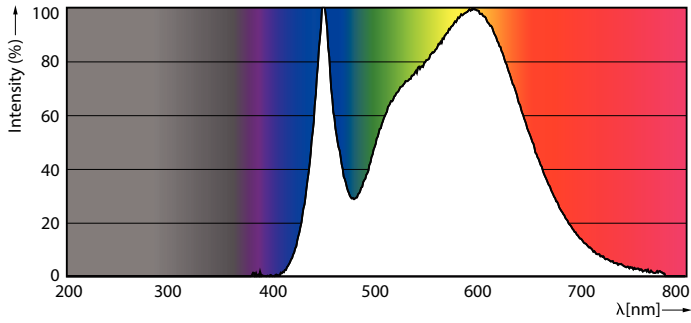

CorePro LED kaars- en kogellampen - Plastic

Fotometrische gegevens

LEDcandle CorePro 2,8W B35 E14 840 FR-POC