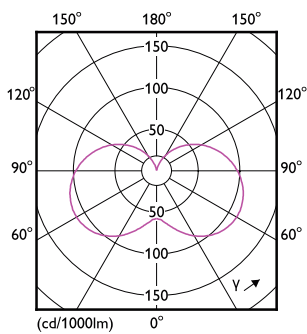

Product gegevens

Algemene informatie		LLMF bij einde nominale levensduur (nom.) 70 %	
Lampvoet	E14 [E14]	Bedrijfs- en elektrische gegevens	
CE-markering	Ja	Ingangsfrequentie	50 tot 60 Hz
Conform EU RoHS-richtlijn	Ja	Power (Rated) (Nom)	2,8 W
Nominale levensduur (nom.)	15000 h	Lampstroom (nom.)	28 mA
Schakelcyclus	50000	Overeenkomstig vermogen	25 W
Laag	CorePro	Opstarttijd (nom.)	0,5 s
Eisen aan armatuurontwerp		Opwarmtijd tot 60% lichtopbrengst (nom.)	0,5 s
Kleurcode	840 [CCT of 4000K (841)]	Arbeidsfactor (nom.)	0,41
Lichtstroom (nom.)	250 lm	Spanning (nom.)	220-240 V
Kleuraanduiding	Koel Wit (CW)	Temperatuur	
Gecorreleerde kleurtemperatuur (nom.)	4000 K	T-behuizing maximaal (nom.)	63 °C
Lichtrendement (gespec.) (nom.)	89,00 lm/W		
Kleurconsistentie	<6		
Kleurweergave-index (nom.)	80		

Maatschets

CorePro LEDcandle ND 2.8-25W E14 840 B35 FR

Product	D	C
CorePro LEDcandle ND 2.8-25W E14 840 B35 FR	35 mm	106 mm

Fotometrische gegevens

LEDcandle CorePro B35 2,8W E14 827 FR-LDD

LEDcandle CorePro 2,8W B35 E14 840-GUL