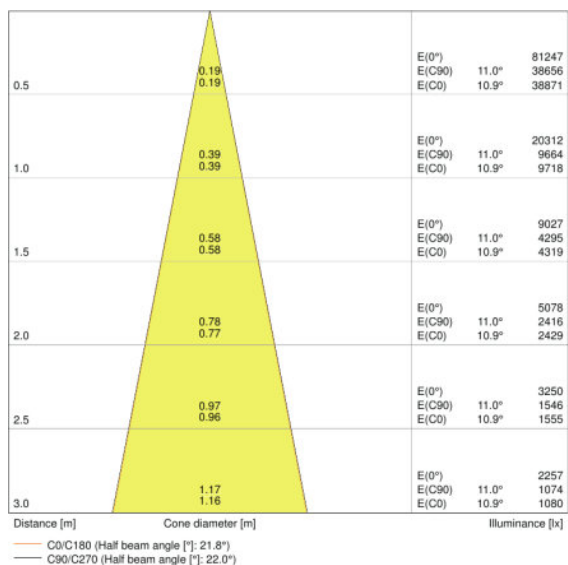

Kleurtemperatuur	4000 K
Kleurweergave-index Ra	>90
Lichtkleur	Cool White
Lichtstroom	4200 lm
Lichtstroom efficiëntie	75 lm/W
Standaardafwijking van kleurproeven	≤ 3 sdcn

Lichttechnische gegevens

Stralingshoek	24°
---------------	------------

Lichtverdeling

LDC typ cone

LDC typ polar

TECHNISCHE UITRUSTING

- Optionele reflectoren met 15° of 38° uitstralingshoek beschikbaar

LOGISTIEKE DATA

Productcode	Productomschrijving	Verpakkingseenheid (stuks per verpakking)	Afmetingen (lengte x breedte x hoogte)	Volume	Gewicht
4058075113787	TRACK SP D95 55 W 4000 K 90RA NFL GY	Verzenddoos 4	495 mm x 130 mm x 340 mm	21.88 dm ³	6977,00 g