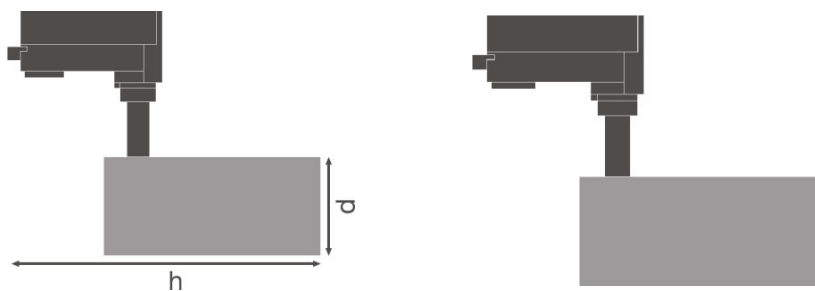

Kleurtemperatuur	4000 K
Kleurweergave-index Ra	>90
Lichtkleur	Cool White
Lichtstroom	4200 lm
Lichtstroom efficiëntie	75 lm/W
Standaardafwijking van kleurproeven	≤ 3 sdcn

Lichttechnische gegevens

Stralingshoek	24°
---------------	------------

Afmetingen

Diameter	95,0 mm
Hoogte	297,0 mm
Product gewicht	1520,00 g

Kleuren & materialen

Kleur behuizing	Gray
Kleur van het product	Gray
Body materiaal	Aluminium
Materiaal afdekking	Polymethylmethacrylate (PMMA)