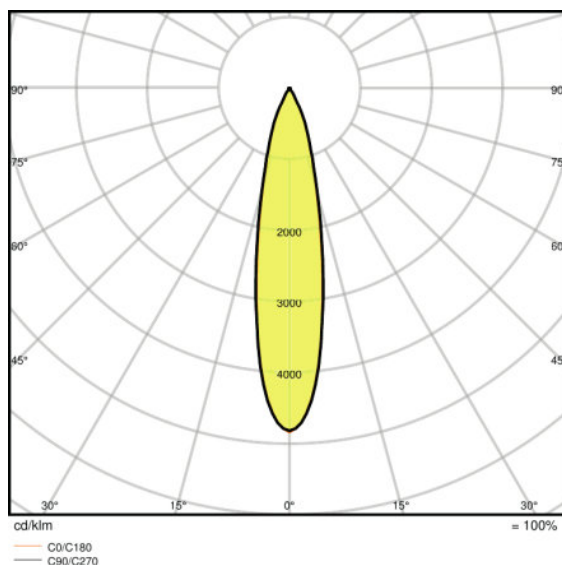

Kleurtemperatuur	4000 K
Kleurweergave-index Ra	>90
Lichtkleur	Cool White
Lichtstroom	4200 lm
Lichtstroom efficiëntie	75 lm/W
Standaardafwijking van kleurproeven	≤ 3 sdcn

Lichttechnische gegevens

Stralingshoek	24°
---------------	------------

Lichtverdeling

LDC typ cone

LDC typ polar

TECHNISCHE UITRUSTING

- Optionele reflectoren met 15° of 38° uitstralingshoek beschikbaar

LOGISTIEKE DATA

Productcode	Productomschrijving	Verpakkingseenheid (stuks per verpakking)	Afmetingen (lengte x breedte x hoogte)	Volume	Gewicht
4058075113787	TRACK SP D95 55 W 4000 K 90RA NFL GY	Verzenddoos 4	495 mm x 130 mm x 340 mm	21.88 dm ³	6977,00 g