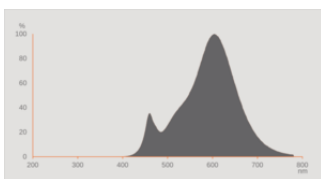

Fotometrische gegevens

Lichtkleur	Comfort warm wit
Lichtstroom einde nominale leven	0.93
Standaardafwijking van kleurproeven	≤ 6 sdc _m
Nominale lichtstroom	680 lm
Lichtstroom	680 lm
Lichtstroom efficiëntie	113 lm/W
Bereik regelb. kleurtemp.	2400 K
Kleurtemperatuur	2400 K
Kleurweergave-index Ra	80
Flikkerwaarde Pst LM	<1.0
Stroboscoopeffect waarde SVM	<0.4

Lichttechnische gegevens

Opstarttijd	< 0.5 s
-------------	---------

AFMETINGEN & GEWICHT

Product gewicht	100,00 g
Diameter	125,00 mm
Maximale diameter	125 mm
Lengte	168,00 mm
Breedte (incl. ronde armaturen)	125.00 mm
Hoogte (incl. cylin. armaturen)	125.00 mm
Buitenkolf [PICOS]	G125