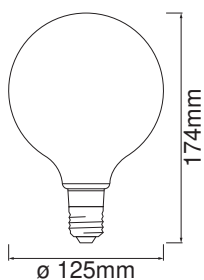

Fotometrische gegevens

Lichtkleur	Comfort warm wit
Lichtstroom einde nominale leven	0.93
Standaardafwijking van kleurproeven	≤ 6 sdc _m
Nominale lichtstroom	680 lm
Lichtstroom	680 lm
Lichtstroom efficiëntie	113 lm/W
Bereik regelb. kleurtemp.	2400 K
Kleurtemperatuur	2400 K
Kleurweergave-index Ra	80
Flikkerwaarde Pst LM	<1.0
Stroboscoopeffect waarde SVM	<0.4

Lichttechnische gegevens

Opstarttijd	< 0.5 s
-------------	---------

AFMETINGEN & GEWICHT

Product gewicht	100,00 g
Diameter	125,00 mm
Maximale diameter	125 mm
Lengte	168,00 mm
Breedte (incl. ronde armaturen)	125.00 mm
Hoogte (incl. cylin. armaturen)	125.00 mm
Buitenkolf [PICOS]	G125