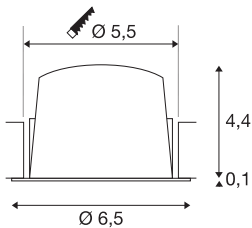

TECHNISCHE GEGEVENS

Art.nr.:	1005538
Secundaire stroom/spanning	200mA
Hoogte	4.5 cm
Diameter	6.5 cm
Inbouwdiameter	5.5 cm
Inbouwdiepte	11 cm
Nettogewicht	0.09 kg
Brutogewicht	0.096 kg
IP-code	IP 20 / IP 44
Beschermingsklasse	III
Schokbestendigheidsklasse	IK02
Schokbestendigheid	0,2 Joule
Montage	inbouw
Montagebeschrijving	plafond
Wattage	7 W
Lumen	700 lm
Lichtkleurtemperatuur	4000 Kelvin
Stralingshoek	40 °
Kleur	zwart
CRI	90
UGR ≤	22
LXXBXX-gegevens	L80B50