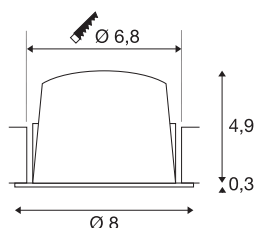

## TECHNISCHE GEGEVENS

Art.nr.:	1003800
Aantal verschillende lichtopeningen	1
Secundaire stroom/spanning	250mA
Hoogte	5.2 cm
Diameter	8 cm
Inbouwdiameter	6.8 cm
Inbouwdiepte	5.5 cm
Nettogewicht	0.16 kg
Brutogewicht	0.2 kg
IP-code	IP 20 / IP 44
Beschermingsklasse	III
Schokbestendigheidsklasse	IK02
Schokbestendigheid	0,2 Joule
Montage	inbouw
Montagebeschrijving	plafond
Wattage	8.6 W
Lumen	730 lm
Lichtkleurtemperatuur	3000 Kelvin
Stralingshoek	55 °
Kleur	zwart
CRI	90
UGR ≤	22