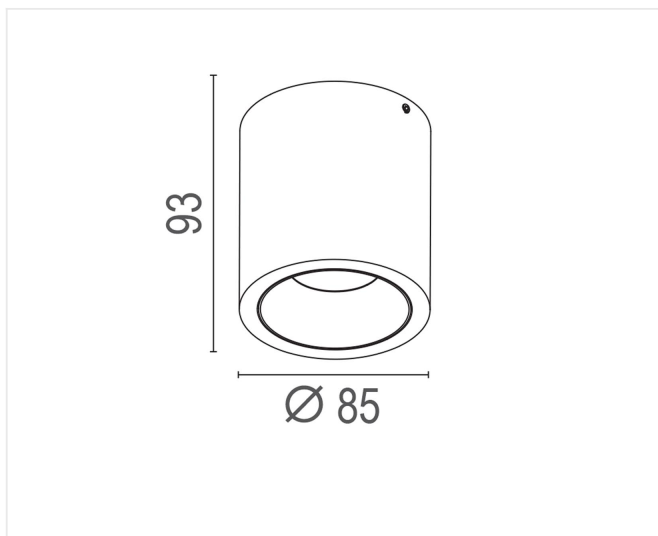

## Drop wit 3000K

Plafond armatuur met ingebouwde driver in een hoogwaardige mat witte of zwarte afwerking. LaVilla Drop combineert een uitstekende lichttechniek met een functioneel en tijdloos design.

**10 W 230 V IP 20 CCT 3000K lm 850 CRI >90**

Referentie	LVD3000W
Prijs excl. BTW	€ 80,00

Diameter	85 mm
Hoogte	93 mm
Materiaal	Aluminium
Kleur	Mat wit - RAL 9003
LED	Bridgelux COB
Led-stroom	500 mA
Kleurtemp	3000 K
Lumen	850 lm
CRI	>90
Beam	33°
IP	IP20