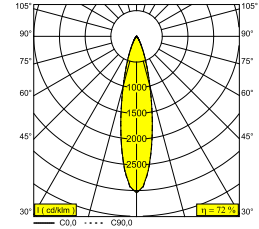

## PLAT-OH! 93023 W-W

29511 9310 W-W

DISPONIBLE EN

**NOIR-NOIR** 29511 9310 B-B

**NOIR-COULEUR OR** 29511 9310 B-GC

**BLANC-BLANC** 29511 9310 W-W

 [Voir sur le site Web](#)

### Informations générales

<b>EMPLACEMENT</b>	interieur
<b>INSTALLATION</b>	Plafond Encastré
<b>FORME / TAILLE DE DÉCOUPE (MM)</b>	circulaire - 76
<b>PROFONDEUR D'ENCASTREMENT (MM)</b>	55
<b>ÉPAISSEUR DE LA SURFACE DE MONTAGE (MM)</b>	max.12,5
<b>PROTECTION CONTRE LA PÉNÉTRATION</b>	IP20
<b>POIDS (KG)</b>	0.2
<b>ORIENTATION</b>	0° à 30° inclinable
<b>INFORMATIONS</b>	REFLECTOR FL-23° EXCL.LED POWER SUPPLY 500mA-DC