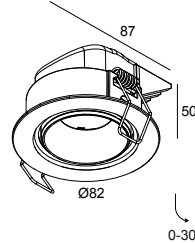

PLAT-OH! 93023 W-W

29511 9310 W-W

DISPONIBLE EN

NOIR-NOIR 29511 9310 B-B

NOIR-COULEUR OR 29511 9310 B-GC

BLANC-BLANC 29511 9310 W-W

[Voir sur le site Web](#)

Informations générales

EMPLACEMENT	interieur
INSTALLATION	Plafond Encastré
FORME / TAILLE DE DÉCOUPE (MM)	circulaire - 76
PROFONDEUR D'ENCASTREMENT (MM)	55
ÉPAISSEUR DE LA SURFACE DE MONTAGE (MM)	max.12,5
PROTECTION CONTRE LA PÉNÉTRATION	IP20
POIDS (KG)	0.2
ORIENTATION	0° à 30° inclinable
INFORMATIONS	REFLECTOR FL-23° EXCL.LED POWER SUPPLY 500mA-DC

Informations électriques

CLASSE	III
CLASSE D'ÉNERGIE	E

Info Source lumineuse

Lightsource Name	LED
Source de lumière	LED array 5,8-8,6W / CRI>90 (R9: 52) / 3000K / 787-1089lm
Valeurs TM-30	Rf: 90 / Rg: 99
SDCM	SDCM1
Groupe de risque	RG1
LM80	L90B10 > 50000
Techniques LED (source lumineuse)	1089lm // 8,6W // 127lm/W
Techniques LED (luminaire)	783lm // 10W // 79lm/W

Conditions

LED POWER SUPPLY 350 / 500mA-DC

Pour des instructions d'installation détaillées, veuillez consulter le manuel: [29511_XXX0_HAND.pdf](#)