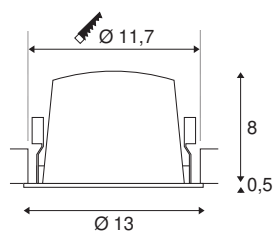

INFORMATIONS TECHNIQUES

N° art.	1003954
Nombre de sorties lumineuses différentes	1
Code IP	IP 20 / IP 44
Classe de résistance aux chocs	IK 02
Résistance au choc	0.2 Joule
Montage	Encastré
Infos de montage	Plafond
Courant / tension secondaire	700 mA
Indice de protection	III
Wattage	25.41 W
Température ambiante min.	-20 °C
Température ambiante max.	40 °C
Lumen	2200 lm
Température de couleur	3000 Kelvin
Angle faisceau	40 °
Coloris	blanc
CRI	90
UGR ≤	19
Caractéristiques LXXBXX	L80B50
Durée de vie	50000 h
Répartition de l'intensité lumineuse	rotosymétrique
Faisceau lumineux	direct

Risk Group	1
Hauteur	8.5 cm
Diamètre	13 cm
Poids net	0.465 kg
Poids brut	0.525 kg
Forme de la découpe	rond
Profondeur d'encastrement	9 cm
Diamètre d'encastrement	11.7 cm
BIG WHITE, page	34