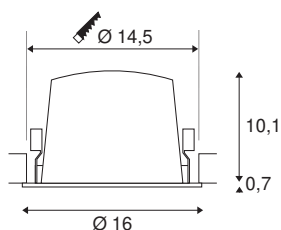

NUMINOS® DL XL

indoor led plafondinbouwarmatuur wit/zwart 4000K 40°

Het NUMINOS armatuursysteem van SLV combineert functie, design en technologie op perfecte wijze. Zo kunt u duizend mogelijkheden voor lichtontwerp ervaren met een verscheidenheid aan downlights en spots. Daartoe behoort ook NUMINOS® DL XL, die overtuigt als plafondinbouwarmatuur met de beste afwerkings- en lichtkwaliteit. Ideaal voor discrete, moderne en ruimtebesparende verlichting die de aandacht vestigt op voorwerpen of de ruimte. De plafondinbouwarmatuur overtuigt met een opgenomen vermogen van 37,4 Watt, een lichtsterkte van 3600 Lumen, een kleurtemperatuur van 4000 Kelvin en een kleurweergave-index van 90. De installatie is dan ook nog een fluitje van een cent. Wanneer kiest u voor NUMINOS van SLV? Modulaire diversiteit wacht op u.

TECHNISCHE GEGEVENS

Art.nr.:	1004048
Aantal verschillende lichtopeningen	1
Secundaire stroom/spanning	1050mA
Hoogte	10.8 cm
Diameter	16 cm
Inbouwdiameter	14.5 cm
Inbouwdiepte	11.5 cm
Nettogewicht	0.715 kg
Brutogewicht	0.87 kg
IP-code	IP 20 / IP 44
Beschermingsklasse	III
Schokbestendigheidsklasse	IK02
Schokbestendigheid	0,2 Joule
Montage	inbouw
Montagebeschrijving	plafond
Wattage	37.4 W
Lumen	3600 lm
Lichtkleurtemperatuur	4000 Kelvin
Stralingshoek	40 °
Kleur	wit
CRI	90
UGR ≤	22