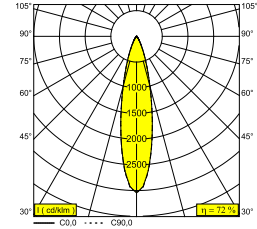

PLAT-OH! 93023 W-W

29511 9310 W-W

BESCHIKBAAR IN

ZWART-ZWART 29511 9310 B-B

ZWART-GOUD KLEUR 29511 9310 B-GC

WIT-WIT 29511 9310 W-W

 [Bekijk op website](#)

Algemene info

LOCATIE	binnen
INSTALLATIE	Plafond Inbouw
ZAAGMAAT/OPENING (MM)	rond - 76
INBOUWDIEPTE (MM)	55
DIKTE MONTAGEOPPERVLAK (MM)	max.12,5
STOF EN WATERDICHTHEID	IP20
GEWICHT (KG)	0.2
RICHTBAARHEID	0° tot 30° zwenkbaar
INFO	REFLECTOR FL-23° EXCL.LED POWER SUPPLY 500mA-DC

Elektrische info

KLASSE	III
ENERGIE KLASSE	E

Info lichtbron

Lightsource Name	LED
Lichtbron	LED array 5,8-8,6W / CRI>90 (R9: 52) / 3000K / 787-1089lm
TM-30-15 Waarden	Rf: 90 / Rg: 99
SDCM	SDCM1
Risk-groep	RG1
LM80	L90B10 > 50000
LED techniek (lichtbron)	1089lm // 8,6W // 127lm/W
LED techniek (toestel)	783lm // 10W // 79lm/W