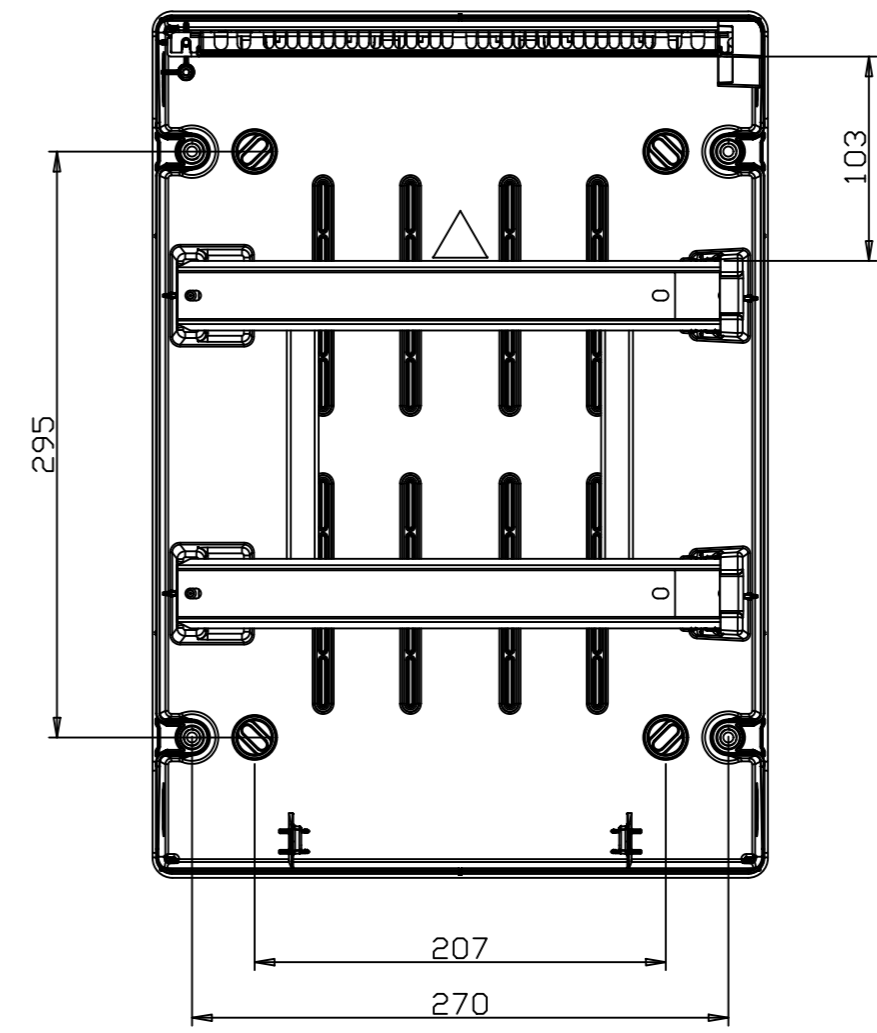

Queda terminantemente prohibida la reproducción o divulgación, total o parcial, de este plano sin previa autorización por escrito de I División Eléctrica S.A.
Total or partial reproduction or disclosure of this document is strictly forbidden without the prior written approval of I División Eléctrica S.A.

MODIFICADO / MODIFIED					
FRIMA / SIGNATURE DIGITAL	NOMBRE / NAME	FECHA / DATE	Nº EDIC. / MODIF.	DESCRIPCION DEL CAMBIO / CHANGE DESCRIPTION	
APROBADO / CHECKED	C.VICENTE	15/06/2016		DESCRIPCION / DESCRIPTION	
DIBUJADO / DRAWN	J.P.VERA	15/06/2016		CDN24PT/RR	CDP24PT/RR
			HOJA 1 DE 1 / SHEET 1 OF 1		
			TOLERANCIAS GENERALES / GENERAL TOLERANCES		
			CODIGO DE PLANO / DRAWING CODE		
			EN 22768-mK		
			100.06.015		
			EDICION / EDITION Nº 1