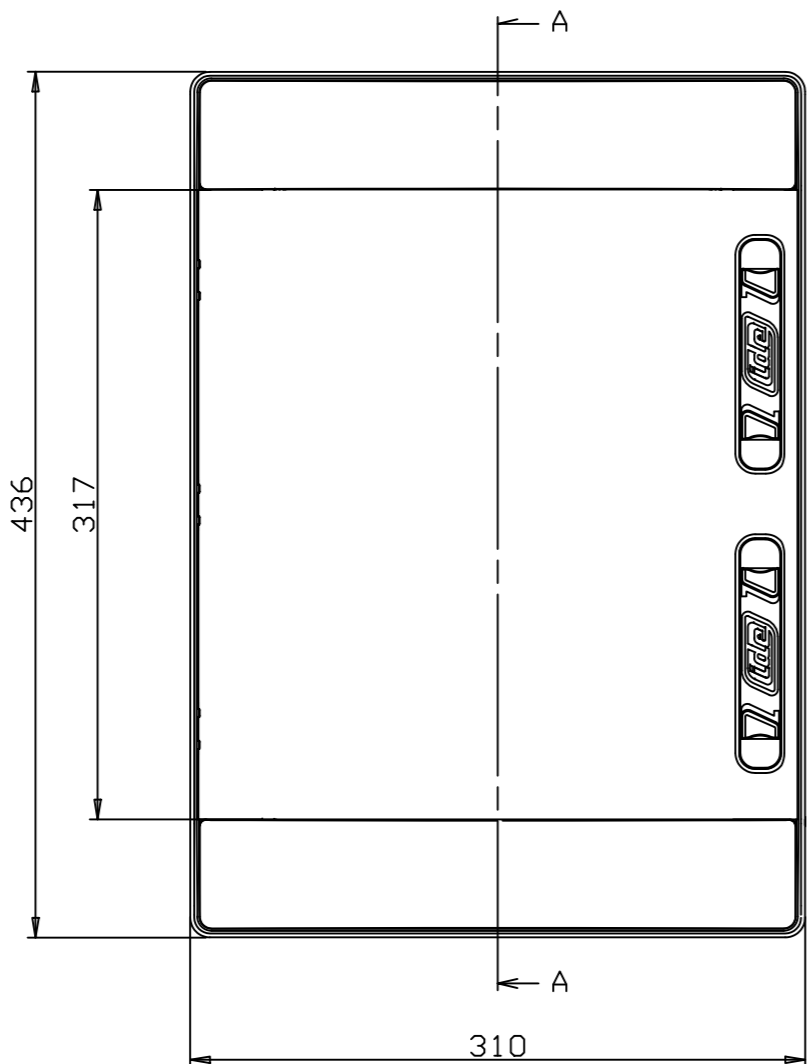

Queda terminantemente prohibida la reproducción o divulgación, total o parcial, de este plano sin previa autorización por escrito de I División Eléctrica S.A.
Total or partial reproduction or disclosure of this document is strictly forbidden without the prior written approval of I División Eléctrica S.A.

MODIFICADO / MODIFIED					
FRIMA / SIGNATURE DIGITAL	NOMBRE / NAME	FECHA / DATE	Nº EDIC. / MODIF.	DESCRIPCION DEL CAMBIO / CHANGE DESCRIPTION	
APROBADO / CHECKED	C.VICENTE	15/06/2016		DESCRIPCION / DESCRIPTION	
DIBUJADO / DRAWN	J.P.VERA	15/06/2016		CDN24PT/RR	CDP24PT/RR
			HOJA 1 DE 1 / SHEET 1 OF 1		
			TOLERANCIAS GENERALES / GENERAL TOLERANCES		
			CODIGO DE PLANO / DRAWING CODE		
			EN 22768-mK		
			100.06.015		
			EDICION / EDITION Nº 1