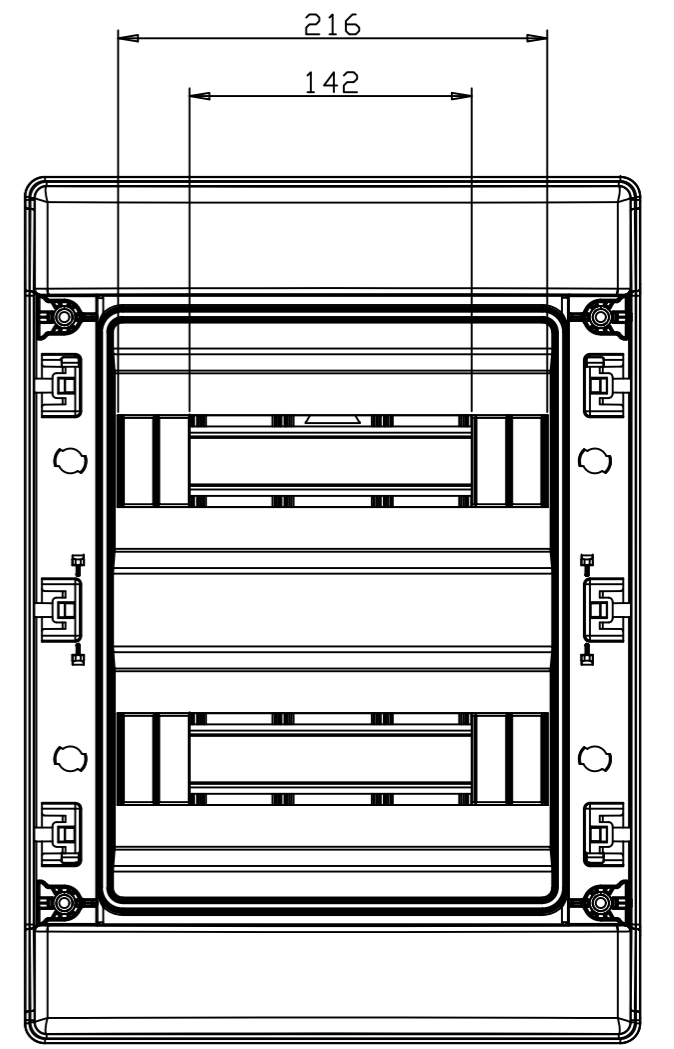

Queda terminantemente prohibida la reproducción o divulgación, total o parcial, de este plano sin previa autorización por escrito de I División Eléctrica S.A.
Total or partial reproduction or disclosure of this document is strictly forbidden without the prior written approval of I División Eléctrica S.A.

MODIFICADO / MODIFIED					
FRIMA / SIGNATURE DIGITAL	NOMBRE / NAME	FECHA / DATE	Nº EDIC. / MODIF.	DESCRIPCION DEL CAMBIO / CHANGE DESCRIPTION	
APROBADO / CHECKED	C.VICENTE	15/06/2016		DESCRIPCION / DESCRIPTION	
DIBUJADO / DRAWN	J.P.VERA	15/06/2016		CDN24PT/RR	CDP24PT/RR
			HOJA 1 DE 1 / SHEET 1 OF 1		
			TOLERANCIAS GENERALES / GENERAL TOLERANCES		
			CODIGO DE PLANO / DRAWING CODE		
			EN 22768-mK		
			100.06.015		
			EDICION / EDITION Nº 1