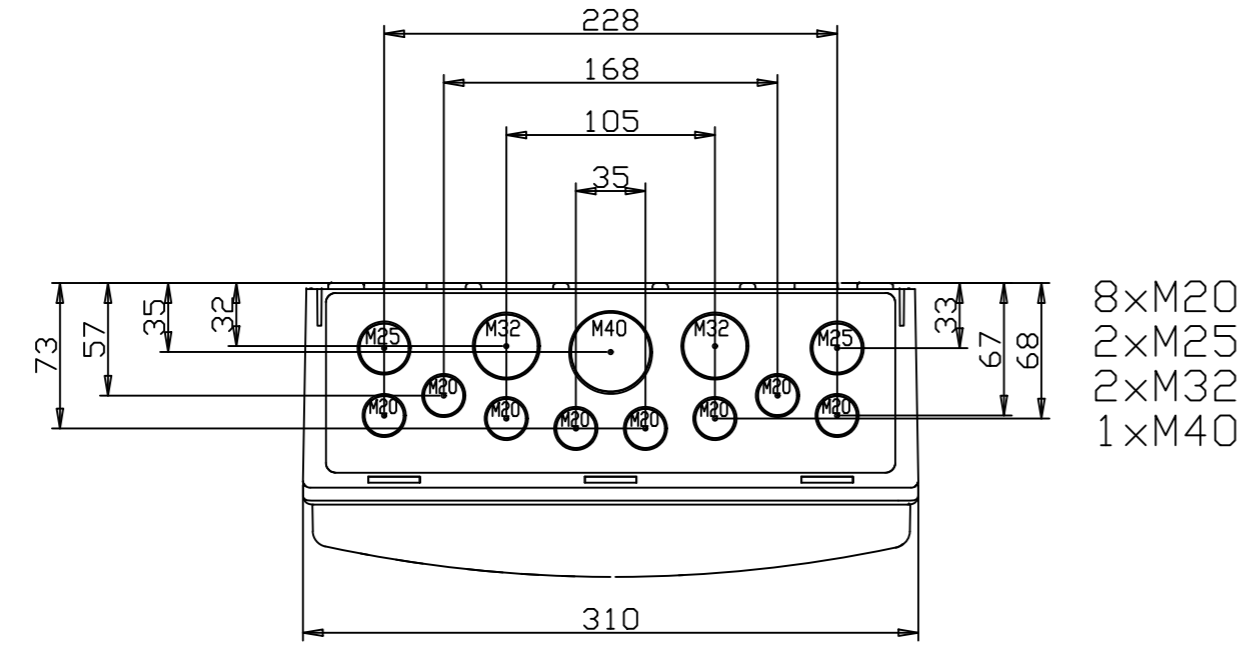

Queda terminantemente prohibida la reproducción o divulgación, total o parcial, de este plano sin previa autorización por escrito de I División Eléctrica S.A.
Total or partial reproduction or disclosure of this document is strictly forbidden without the prior written approval of I División Eléctrica S.A.

MODIFICADO / MODIFIED					
FRIMA / SIGNATURE DIGITAL	NOMBRE / NAME	FECHA / DATE	Nº EDIC. / MODIF.	DESCRIPCION DEL CAMBIO / CHANGE DESCRIPTION	
APROBADO / CHECKED	C.VICENTE	15/06/2016		DESCRIPCION / DESCRIPTION	
DIBUJADO / DRAWN	J.P.VERA	15/06/2016		CDN24PT/RR	CDP24PT/RR
			HOJA 1 DE 1 / SHEET 1 OF 1		
			TOLERANCIAS GENERALES / GENERAL TOLERANCES		
			CODIGO DE PLANO / DRAWING CODE		
			EN 22768-mK		
			100.06.015		
			EDICION / EDITION Nº 1