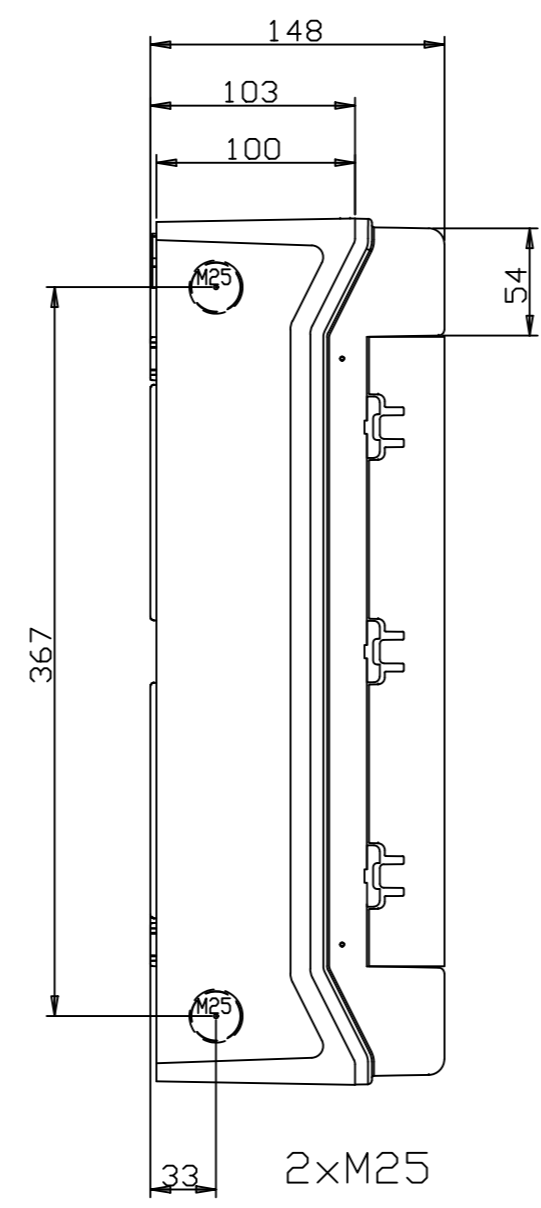

Queda terminantemente prohibida la reproducción o divulgación, total o parcial, de este plano sin previa autorización por escrito de I División Eléctrica S.A.
Total or partial reproduction or disclosure of this document is strictly forbidden without the prior written approval of I División Eléctrica S.A.

MODIFICADO / MODIFIED					
FRIMA / SIGNATURE DIGITAL	NOMBRE / NAME	FECHA / DATE	Nº EDIC. / MODIF.	DESCRIPCION DEL CAMBIO / CHANGE DESCRIPTION	
APROBADO / CHECKED	C.VICENTE	15/06/2016		DESCRIPCION / DESCRIPTION	
DIBUJADO / DRAWN	J.P.VERA	15/06/2016		CDN24PT/RR	CDP24PT/RR
			HOJA 1 DE 1 / SHEET 1 OF 1		
			TOLERANCIAS GENERALES / GENERAL TOLERANCES		
			CODIGO DE PLANO / DRAWING CODE		
			EN 22768-mK		
			100.06.015		
			EDICION / EDITION Nº 1