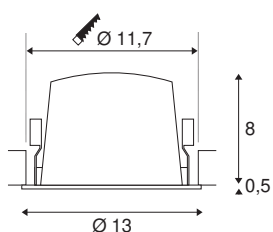

TECHNISCHE GEGEVENS

Art.nr.:	1003956
Aantal verschillende lichtopeningen	1
Secundaire stroom/spanning	700mA
Hoogte	8.5 cm
Diameter	13 cm
Inbouwdiameter	11.7 cm
Inbouwdiepte	9 cm
Nettogewicht	0.465 kg
Brutogewicht	0.525 kg
IP-code	IP 20 / IP 44
Beschermingsklasse	III
Schokbestendigheidsklasse	IK02
Schokbestendigheid	0,2 Joule
Montage	inbouw
Montagebeschrijving	plafond
Wattage	25.41 W
Lumen	2300 lm
Lichtkleurtemperatuur	3000 Kelvin
Stralingshoek	55 °
Kleur	wit
CRI	90
UGR ≤	22