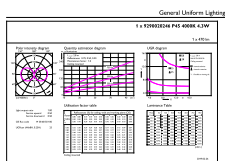

Maatschets

CorePro LEDLusterND4.3-40W E14 840P45CLG

Product	D	C
CorePro LEDLusterND4.3-40W E14 840P45CLG	45 mm	80 mm

Fotometrische gegevens

Candle P45 4.3-40W 470lm4000K E14NDClear

Candle B35 4.3-40W 470lm4000K E14NDClear