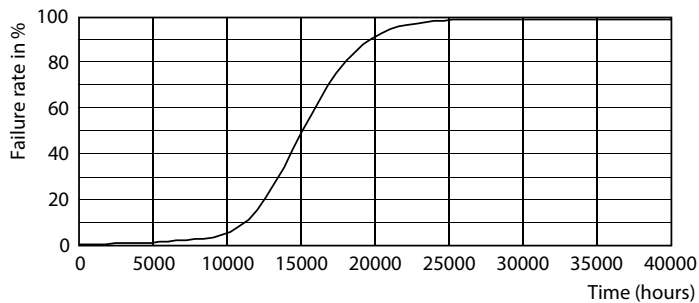

Levensduur

Candle B35 4.3-40W 470lm4000K E14NDClear