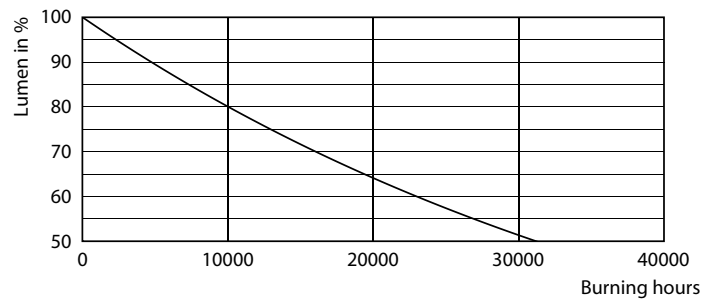

Product gegevens

Algemene informatie	
Lampvoet	E14 [E14]
CE-markering	Ja
Conform EU RoHS-richtlijn	Ja
Nominale levensduur (nom.)	15000 h
Schakelcyclus	20000
Meetreferentie van lichtstroom	Sphere
Laag	CorePro
Eisen aan armatuurontwerp	
Kleurcode	840 [CCT of 4000K (841)]
Lichtstroom (nom.)	470 lm
Kleuraanduiding	Koel Wit (CW)
Gecorreleerde kleurtemperatuur (nom.)	4000 K
Lichtrendement (gespec.) (nom.)	109,00 lm/W
Kleurconsistentie	<6
Kleurweergave-index (nom.)	80

LLMF bij einde nominale levensduur (nom.) 70 %	
Bedrijfs- en elektrische gegevens	
Ingangsfrequentie	50 tot 60 Hz
Power (Rated) (Nom)	4,3 W
Lampstroom (nom.)	40 mA
Overeenkomstig vermogen	40 W
Opstarttijd (nom.)	0,5 s
Opwarmtijd tot 60% lichtopbrengst (nom.)	0,5 s
Arbeidsfactor (nom.)	0,48
Spanning (nom.)	220-240 V
Temperatuur	
T-behuizing maximaal (nom.)	45 °C
Regelsystemen en dimmers	
Dimbaar	Nee

CorePro LED kaars- en kogellampen - Glas

Fotometrische gegevens

Candle B35 4.3-40W 470lm4000K E14NDClear

Levensduur

Candle B35 4.3-40W 470lm4000K E14NDClear

Candle B35 4.3-40W 470lm4000K E14NDClear