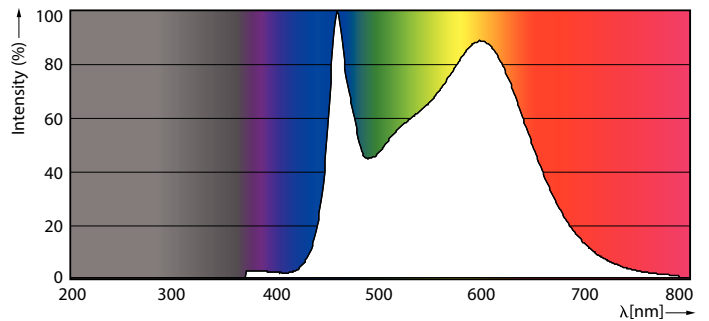

Product gegevens

Algemene informatie	
Lampvoet	E14 [E14]
CE-markering	Ja
Conform EU RoHS-richtlijn	Ja
Nominale levensduur (nom.)	15000 h
Schakelcyclus	20000
Meetreferentie van lichtstroom	Sphere
Laag	CorePro
Eisen aan armatuurontwerp	
Kleurcode	840 [CCT of 4000K (841)]
Lichtstroom (nom.)	470 lm
Kleuraanduiding	Koel Wit (CW)
Gecorreleerde kleurtemperatuur (nom.)	4000 K
Lichtrendement (gespec.) (nom.)	109,00 lm/W
Kleurconsistentie	<6
Kleurweergave-index (nom.)	80

Maatschets

CorePro LEDLusterND4.3-40W E14 840P45CLG

Product	D	C
CorePro LEDLusterND4.3-40W E14 840P45CLG	45 mm	80 mm

Fotometrische gegevens

Candle P45 4.3-40W 470lm4000K E14NDClear

Candle B35 4.3-40W 470lm4000K E14NDClear