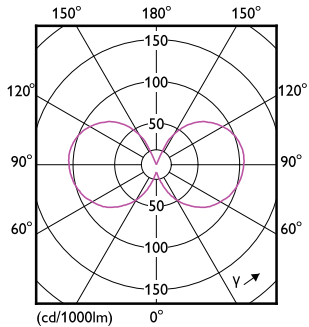

CorePro LED kaars- en kogellampen - Glas

Fotometrische gegevens

Candle B35 4.3-40W 470lm4000K E14NDClear