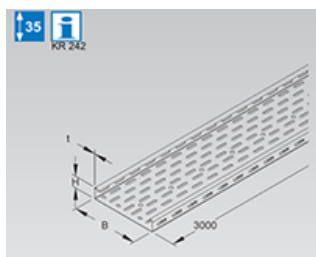

## Chemins de câbles, standard RL 35

perforé

MARQUE: NIEDAX

Matière	Modèle	Hauteur (mm)	Largeur (mm)	Epaisseur mat. (mm)	Long. (mm)	Accessoires/Boulonnerie incluse
Sendzimir	RL 35.100	35	100	0,9	3000	6 FLM 6x12
Sendzimir	RL 35.150	35	150	0,9	3000	6 FLM 6x12
Sendzimir	RL 35.200	35	200	0,9	3000	6 FLM 6x12
Sendzimir	RL 35.250	35	250	0,9	3000	6 FLM 6x12
Sendzimir	RL 35.300	35	300	1	3000	6 FLM 6x12
Sendzimir	RL 35.400	35	400	1	3000	6 FLM 6x12

Des perforations en fond et sur les côtés permettent la fixation de toutes les pièces du système.  
Les perforations arrondies de diam. 15 mm en fond de chemin de câbles offrent des possibilités de fixations supplémentaires.

Chaque longueur de chemin de câbles RL 35 ... est livrée avec une éclipse RV 35 ...

Diagramme de charge : Q = charge de câble répartie uniformément (testé selon DIN EN IEC 61537)