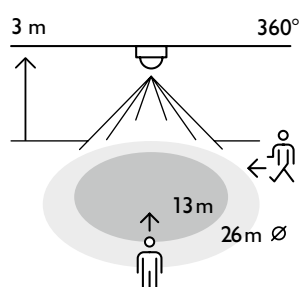

360°

10 s - 20 min

4 year warranty

Technische gegevens

Referentiecode	351-25060 (vierkant) / 351-25065 (rond)
Afmetingen in mm (HxBxD)	88 x 88 x 86 (vierkant) / Ø 105 x 86 (rond)
Afmetingen zichtbaar in mm (HxBxD)	88 x 88 x 50 (vierkant) / Ø 105 x 50 (rond)
Voedingsspanning	230 Vac ± 10 %, 50 - 60 Hz
Relaiscontact	NO (max. 10 A)
Maximale belasting gloeilampen / 230V-halogenelampen	2300 W
Maximale belasting laagspanningshalogenelampen	1150 VA
Maximale belasting (niet-gecompenseerde) fluorescietlampen	1150 VA
Maximale belasting spaarlampen (CFLi)	350 W
Maximale belasting ledlampen 230 V	350 W
Detectiehoek	360°
Detectiebereik IR	max. 26 m bij 3 m hoogte
Lichtgevoeligheid	5 – 2000 lux
Uitschakelvertraging	10 s - 20 min
Beschermingsgraad	IP20
Montagehoogte	2 – 8 m
Omgevingstemperatuur	-20 – 40 °C
Montage	inbouw
Aantal kanalen	1 kanaal
Markering	CE

Afmetingen

Instellingen

Aansluitschema's

Detectiegebied

⚡	👤↑	←👤
2 m	10 m	20 m
3 m	13 m	26 m
4 m	14 m	28 m
5 m	15 m	30 m
6 m	15 m	30 m
7 m	15 m	30 m
8 m	15 m	30 m