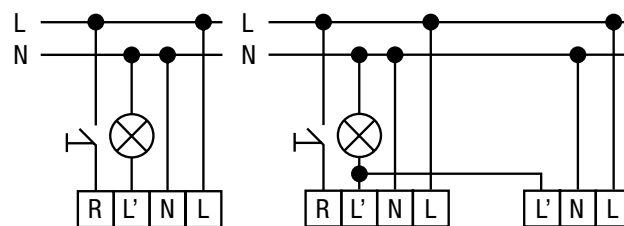

360°

10 s - 20 min

4 year warranty

Technische gegevens

Referentiecode	351-25060 (vierkant) / 351-25065 (rond)
Afmetingen in mm (HxBxD)	88 x 88 x 86 (vierkant) / Ø 105 x 86 (rond)
Afmetingen zichtbaar in mm (HxBxD)	88 x 88 x 50 (vierkant) / Ø 105 x 50 (rond)
Voedingsspanning	230 Vac ± 10 %, 50 - 60 Hz
Relaiscontact	NO (max. 10 A)
Maximale belasting gloeilampen / 230V-halogenelampen	2300 W
Maximale belasting laagspanningshalogenelampen	1150 VA
Maximale belasting (niet-gecompenseerde) fluorescietlampen	1150 VA
Maximale belasting spaarlampen (CFLi)	350 W
Maximale belasting ledlampen 230 V	350 W
Detectiehoek	360°
Detectiebereik IR	max. 26 m bij 3 m hoogte
Lichtgevoeligheid	5 – 2000 lux
Uitschakelvertraging	10 s - 20 min
Beschermingsgraad	IP20
Montagehoogte	2 – 8 m
Omgevingstemperatuur	-20 – 40 °C
Montage	inbouw
Aantal kanalen	1 kanaal
Markering	CE

Accessoires

IR-afstandsbediening gebruiker	351-25310
IR-afstandsbediening installateur	351-25320
Universele afstandsbediening voor smartphone	350-41936
Opbouwdoos	351-25420 (rond) / 351-25400 (vierkant)

Afmetingen

Instellingen

Aansluitschema's

Detectiegebied

⚡	👤↑	←👤
2 m	10 m	20 m
3 m	13 m	26 m
4 m	14 m	28 m
5 m	15 m	30 m
6 m	15 m	30 m
7 m	15 m	30 m
8 m	15 m	30 m