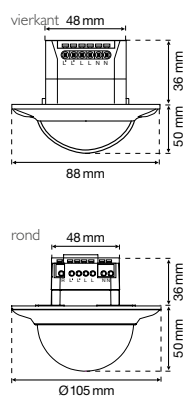

360°

10 s - 20 min

4 year warranty

Technische gegevens

Referentiecode	351-25060 (vierkant) / 351-25065 (rond)
Afmetingen in mm (HxBxD)	88 x 88 x 86 (vierkant) / Ø 105 x 86 (rond)
Afmetingen zichtbaar in mm (HxBxD)	88 x 88 x 50 (vierkant) / Ø 105 x 50 (rond)
Voedingsspanning	230 Vac ± 10 %, 50 - 60 Hz
Relaiscontact	NO (max. 10 A)
Maximale belasting gloeilampen / 230V-halogenelampen	2300 W
Maximale belasting laagspanningshalogenelampen	1150 VA
Maximale belasting (niet-gecompenseerde) fluorescietlampen	1150 VA
Maximale belasting spaarlampen (CFLi)	350 W
Maximale belasting ledlampen 230 V	350 W
Detectiehoek	360°
Detectiebereik IR	max. 26 m bij 3 m hoogte
Lichtgevoeligheid	5 – 2000 lux
Uitschakelvertraging	10 s - 20 min
Beschermingsgraad	IP20
Montagehoogte	2 – 8 m
Omgevingstemperatuur	-20 – 40 °C
Montage	inbouw
Aantal kanalen	1 kanaal
Markering	CE

Afmetingen

Instellingen

Aansluitschema's

Detectiegebied

⚡	👤↑	←👤
2 m	10 m	20 m
3 m	13 m	26 m
4 m	14 m	28 m
5 m	15 m	30 m
6 m	15 m	30 m
7 m	15 m	30 m
8 m	15 m	30 m