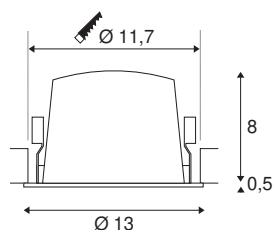

TECHNISCHE GEGEVENS

Art.nr.:	1003979
Aantal verschillende lichtopeningen	1
Secundaire stroom/spanning	700mA
Hoogte	8.5 cm
Diameter	13 cm
Inbouwdiameter	11.7 cm
Inbouwdiepte	9 cm
Nettogewicht	0.465 kg
Brutogewicht	0.525 kg
IP-code	IP 20 / IP 44
Beschermingsklasse	III
Schokbestendigheidsklasse	IK02
Schokbestendigheid	0,2 Joule
Montage	inbouw
Montagebeschrijving	plafond
Wattage	25.41 W
Lumen	2350 lm
Lichtkleurtemperatuur	4000 Kelvin
Stralingshoek	55 °
Kleur	wit
CRI	90
UGR ≤	25