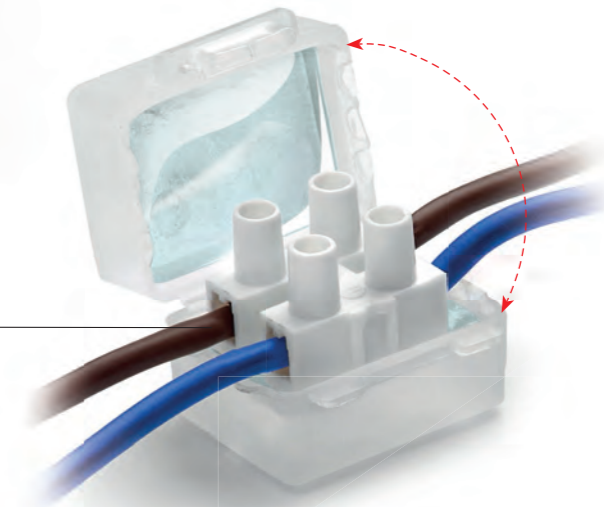

NEW

Gel Box Line

*een eenvoudige manier om buiten
aansluitklemmen voor binnen te gebruiken*

**Ray
Tech**

CABLE ACCESSORIES COMPANY

GelBox Line

Van te voren met gel gevulde accessoires ter bescherming en de beveiliging van kleine elektrische aansluitingen

- Voor civiele en industriële aansluitingen
- Voor het ordenen van installaties in huis
- Ook voor gebruik onder water
- Niet-giftig en zonder vervaldatum
- Veelzijdig en klaar voor gebruik
- Toepasbaar op de meest voorkomende connectoren

een eenvoudige manier om buiten aansluitklemmen voor binnen te gebruiken

Onbeschermd aansluitingen behoren tot het verleden

Breng de aansluiting aan

De verbinding is voltooid wanneer de GEL uit het accessoire naar buiten komt

Eenvoudiger bestaat niet!

Gel: UL 94-HB

Beschermingsgraad: IPX8

90° Bedrijfstemperatuur

Installatietemperatuur: -40°C / +50°C

Voor onderwaterstaand gebruik

Voor ondergronds gebruik

GelBox Line