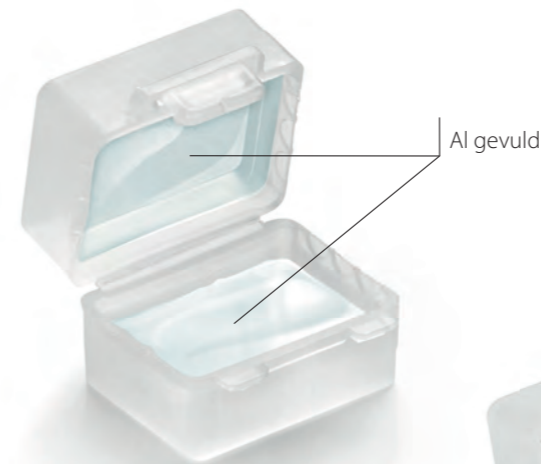

NEW

Gel Box Line

*een eenvoudige manier om buiten
aansluitklemmen voor binnen te gebruiken*

**Ray
Tech**

CABLE ACCESSORIES COMPANY

GelBox Line

Van te voren met gel gevulde accessoires ter bescherming en de beveiliging van kleine elektrische aansluitingen

- Voor civiele en industriële aansluitingen
- Voor het ordenen van installaties in huis
- Ook voor gebruik onder water
- Niet-giftig en zonder vervaldatum
- Veelzijdig en klaar voor gebruik
- Toepasbaar op de meest voorkomende connectoren

een eenvoudige manier om buiten aansluitklemmen voor binnen te gebruiken

Onbeschermd aansluitingen behoren tot het verleden

Breng de aansluiting aan

De verbinding is voltooid wanneer de GEL uit het accessoire naar buiten komt

Max 3 draden

Max 5 draden

Isaac

Product	Omschrijving	Verpakking	Afmeting A x B x C (mm)
Isaac 4	x 4 stuks	Blister	30 x 24 x 23 *
Isaac 4 MP	x 50 stuks	Multipack	30 x 24 x 23 *

* Toepasbaar op de meest voorkomende connectoren