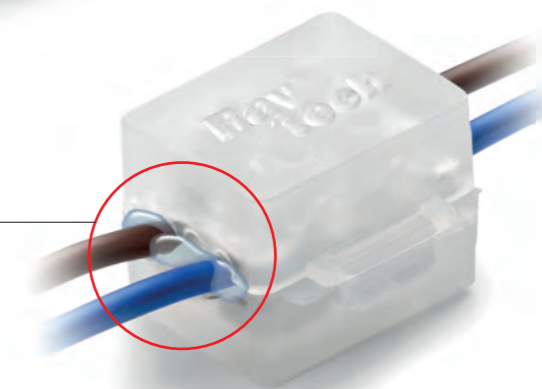

NEW

Gel Box Line

*een eenvoudige manier om buiten
aansluitklemmen voor binnen te gebruiken*

**Ray
Tech**

CABLE ACCESSORIES COMPANY

GelBox Line

Van te voren met gel gevulde accessoires ter bescherming en de beveiliging van kleine elektrische aansluitingen

- Voor civiele en industriële aansluitingen
- Voor het ordenen van installaties in huis
- Ook voor gebruik onder water
- Niet-giftig en zonder vervaldatum
- Veelzijdig en klaar voor gebruik
- Toepasbaar op de meest voorkomende connectoren

een eenvoudige manier om buiten aansluitklemmen voor binnen te gebruiken

Onbeschermd aansluitingen behoren tot het verleden

Breng de aansluiting aan

De verbinding is voltooid wanneer de GEL uit het accessoire naar buiten komt

Eenvoudiger bestaat niet!

Gel: UL 94-HB

Beschermingsgraad: IPX8

90° Bedrijfstemperatuur

Installatietemperatuur: -40°C / +50°C

Voor onderwaterstaand gebruik

Voor ondergronds gebruik

GelBox Line