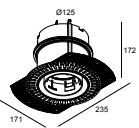

kit de montage plafond tendu

28400 0070 MOUNTING KIT ENTERO RD-S CSC

28400 0130 MOUNTING KIT ENTERO RD-S WSC

kit de montage - side air + light

29810 0100 MOUNTING KIT SIDE AIR ONLY 1

29810 0110 MOUNTING KIT SIDE AIR 105

kit de montage - top air + light

29810 0130 MOUNTING KIT TOP AIR 105

kit de montage - top air only

29810 0200 MOUNTING KIT TOP AIR ONLY 1

ENTERO RD-S TRIMLESS 92720 GC

28425 9220 GC

kit de montage - no air

29810 0120 MOUNTING KIT NO AIR 105