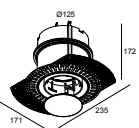

kit de montage plafond tendu

28400 0070 MOUNTING KIT ENTERO RD-S CSC

28400 0130 MOUNTING KIT ENTERO RD-S WSC

kit de montage - side air + light

29810 0100 MOUNTING KIT SIDE AIR ONLY 1

29810 0110 MOUNTING KIT SIDE AIR 105

kit de montage - top air + light

29810 0130 MOUNTING KIT TOP AIR 105

kit de montage - top air only

29810 0200 MOUNTING KIT TOP AIR ONLY 1

ENTERO RD-S TRIMLESS 92720 GC

28425 9220 GC

kit de montage - no air

29810 0120 MOUNTING KIT NO AIR 105