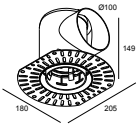

kit de montage plafond tendu

28400 0070 MOUNTING KIT ENTERO RD-S CSC

28400 0130 MOUNTING KIT ENTERO RD-S WSC

kit de montage - side air + light

29810 0100 MOUNTING KIT SIDE AIR ONLY 1

29810 0110 MOUNTING KIT SIDE AIR 105

kit de montage - top air + light

29810 0130 MOUNTING KIT TOP AIR 105

kit de montage - top air only

29810 0200 MOUNTING KIT TOP AIR ONLY 1

ENTERO RD-S TRIMLESS 92720 GC

28425 9220 GC

kit de montage - no air

29810 0120 MOUNTING KIT NO AIR 105