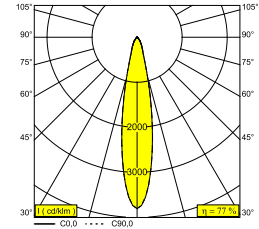

ENTERO RD-S TRIMLESS 92720 GC

28425 9220 GC

DISPONIBLE EN
NOIR 28425 9220 B
COULEUR OR 28425 9220 GC
BLANC 28425 9220 W

0-30°/355°

 [Voir sur le site Web](#)

Informations générales

EMPLACEMENT	interieur
INSTALLATION	Plafond Encastré
FORME / TAILLE DE DÉCOUPE (MM)	circulaire - Ø KIT
PROFONDEUR D'ENCASTREMENT (MM)	105
PROTECTION CONTRE LA PÉNÉTRATION	IP20
POIDS (KG)	0.235
ORIENTATION	0° à 30° inclinable, 355° rotatif
INFORMATIONS	REFLECTOR FL-20° EXCLLED POWER SUPPLY 350-700mA-DC Optional REFLECTOR 45° available

Informations électriques

CLASSE	III
CLASSE D'ÉNERGIE	E

Info Source lumineuse

Lightsource Name	LED
Source de lumière	LED array 5,8-12,4W / CRI>90 (R9: 60) / 2700K / 753-1403lm
Valeurs TM-30	Rf: 89 / Rg: 100
SDCM	SDCM1
Groupe de risque	RG1
LM80	L90B10 > 50000
Techniques LED (source lumineuse)	1403lm // 12,4W // 113lm/W
Techniques LED (luminaire)	1078lm // 14W // 76lm/W