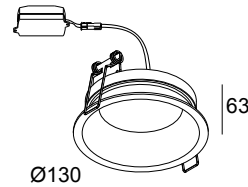

DIRO SBL S IP 83 W

11436 8300 W

BESCHIKBAAR IN
ZWART 11436 8300 B
WIT 11436 8300 W

 [Bekijk op website](#)

Algemene info

LOCATIE	binnen
INSTALLATIE	Plafond Inbouw
ZAAGMAAT/OPENING (MM)	rond - 121
INBOUWDIEPTE (MM)	65
DIKTE MONTAGEOPPERVLAK (MM)	max.25
STOF EN WATERDICHTHEID	IP44/20
GEWICHT (KG)	0.5
RICHTBAARHEID	niet richtbaar
INFO	INCL.LED POWER SUPPLY 350mA-DC INCL.PC SBL

Elektrische info

INGANGSSPANNING	100-240V / 50-60Hz
KLASSE	II
VOEDING INBEGREPEN	YES
DIM TYPE	niet dimbaar
ENERGIE KLASSE	C

Info lichtbron

Lightsource Name	LED
Lichtbron	LED FLEX 5,9W / CRI>80 / 3000K / 1020lm
LED techniek (lichtbron)	1020 lm // 5 W // 173 lm/W
LED techniek (toestel)	382lm // 7W // 56lm/W