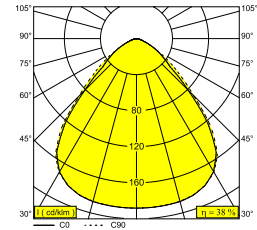

DIRO SBL S IP 83 W

11436 8300 W

BESCHIKBAAR IN
ZWART 11436 8300 B
WIT 11436 8300 W

 [Bekijk op website](#)

Algemene info

LOCATIE	binnen
INSTALLATIE	Plafond Inbouw
ZAAGMAAT/OPENING (MM)	rond - 121
INBOUWDIEPTE (MM)	65
DIKTE MONTAGEOPPERVLAK (MM)	max.25
STOF EN WATERDICHTHEID	IP44/20
GEWICHT (KG)	0.5
RICHTBAARHEID	niet richtbaar
INFO	INCL.LED POWER SUPPLY 350mA-DC INCL.PC SBL