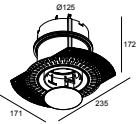

ENTERO RD-S TRIMLESS 92710 W

28424 9210 W

Montage kit

28400 0010 MOUNTING KIT ENTERO RD-S O.F.A.

28500 0220 MOUNTING KIT DEEP ENTERO RD-S TRIMLESS

Montage kit spanplafond

28400 0070 MOUNTING KIT ENTERO RD-S CSC

28400 0130 MOUNTING KIT ENTERO RD-S WSC

Montage kit - side air + light

29810 0110 MOUNTING KIT SIDE AIR 105

Montage kit - top air + light

29810 0130 MOUNTING KIT TOP AIR 105

ENTERO RD-S TRIMLESS 92710 W

28424 9210 W

Montage kit - side air only

29810 0100 MOUNTING KIT SIDE AIR ONLY 1

Montage kit - top air only

29810 0200 MOUNTING KIT TOP AIR ONLY 1

Montage kit - no air

29810 0120 MOUNTING KIT NO AIR 105

Light veranderende onderdelen