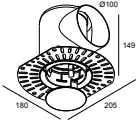

ENTERO RD-S TRIMLESS 92710 W

28424 9210 W

Montage kit

28400 0010 MOUNTING KIT ENTERO RD-S O.F.A.

28500 0220 MOUNTING KIT DEEP ENTERO RD-S TRIMLESS

Montage kit spanplafond

28400 0070 MOUNTING KIT ENTERO RD-S CSC

28400 0130 MOUNTING KIT ENTERO RD-S WSC

Montage kit - side air + light

29810 0110 MOUNTING KIT SIDE AIR 105

Montage kit - top air + light

29810 0130 MOUNTING KIT TOP AIR 105

ENTERO RD-S TRIMLESS 92710 W

28424 9210 W

Montage kit - side air only

29810 0100 MOUNTING KIT SIDE AIR ONLY 1

Montage kit - top air only

29810 0200 MOUNTING KIT TOP AIR ONLY 1

Montage kit - no air

29810 0120 MOUNTING KIT NO AIR 105

Light veranderende onderdelen