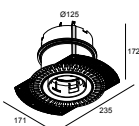

ENTERO RD-S TRIMLESS 92710 W

28424 9210 W

Montage kit

28400 0010 MOUNTING KIT ENTERO RD-S O.F.A.

28500 0220 MOUNTING KIT DEEP ENTERO RD-S TRIMLESS

Montage kit spanplafond

28400 0070 MOUNTING KIT ENTERO RD-S CSC

28400 0130 MOUNTING KIT ENTERO RD-S WSC

Montage kit - side air + light

29810 0110 MOUNTING KIT SIDE AIR 105

Montage kit - top air + light

29810 0130 MOUNTING KIT TOP AIR 105

ENTERO RD-S TRIMLESS 92710 W

28424 9210 W

Montage kit - side air only

29810 0100 MOUNTING KIT SIDE AIR ONLY 1

Montage kit - top air only

29810 0200 MOUNTING KIT TOP AIR ONLY 1

Montage kit - no air

29810 0120 MOUNTING KIT NO AIR 105

Light veranderende onderdelen