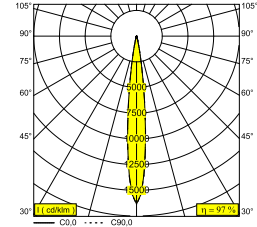

ENTERO RD-S TRIMLESS 92710 W

28424 9210 W

BESCHIKBAAR IN
ZWART 28424 9210 B
GOUD KLEUR 28424 9210 GC
WIT 28424 9210 W

0-30°/355°

 [Bekijk op website](#)

Algemene info

LOCATIE	binnen
INSTALLATIE	Plafond Inbouw
ZAAGMAAT/OPENING (MM)	rond - Ø KIT
INBOUWDIEPTE (MM)	105
STOF EN WATERDICHTHEID	IP20
GEWICHT (KG)	0.24
RICHTBAARHEID	0° tot 30° zwenkbaar, 355° roteerbaar
INFO	LENS SP-10° EXCL.LED POWER SUPPLY 350-500mA-DC

Elektrische info

KLASSE	III
ENERGIE KLASSE	F

Info lichtbron

Lightsource Name	LED
Lichtbron	LED array 3,9-5,7W / CRI>90 (R9: 56) / 2700K / 385-519lm
TM-30-15 Waarden	Rf: 91 / Rg: 99
SDCM	SDCM2
Risk-groep	RG2 (threshold 0,6m)
LM80	L90B10 > 41000
LED techniek (lichtbron)	519lm // 5,7W // 90lm/W
LED techniek (toestel)	502lm // 7W // 77lm/W